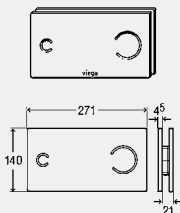

**WC-POTISNE PLOČE
VISIGN FOR MORE**

**Potisna ploča
Visign for More 100**

- za sljedeće komponente ili namjene: podžbukni vodokotlić 2H, podžbukni vodokotlić 2L, podžbukni vodokotlić 2C, podžbukni vodokotlić 1F

- metal, staklo

- ručno aktiviranje ispiranja s prednje ili s gornje strane, dvokoličinska tehnika ispiranja

Oprema

Potezni mehanizam, pričvrсни okvir, materijal za pričvršćenje

Model 8352.1

DESIGN PLUS

T5

pokrovna ploča	tipka	PJ	Artikl
aluminij, kromirano	aluminij, kromirano	1	597 436
aluminij, fini mat	aluminij, fini mat	1	597 443
aluminij, boja inoxa	aluminij, boja inoxa	1	597 450
aluminij, metalna boja	aluminij, metalna boja	1	597 467¹
aluminij, pozlaćeno	aluminij, pozlaćeno	1	597 474²
aluminij, kromirano	staklo prozirno/svijetlosivo	1	597 481
aluminij, kromirano	staklo parsol/crno	1	597 498
aluminij, kromirano	staklo, prozirno/menta zeleno	1	630 836*

¹) Rok isporuke za individualni program kupca iznosi 8 tjedana računajući otpremu. Povrat robe isključen!

²) Rok isporuke za individualni program kupca iznosi 10 tjedana računajući otpremu. Povrat robe isključen!

* = Isporuka samo još iz zaliha na skladištu