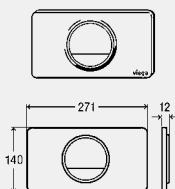

**Potisna ploča
Visign for Style 13**

- za sljedeće komponente ili namjene: podžbukni vodokotlić 2H, podžbukni vodokotlić 2L, podžbukni vodokotlić 2C, podžbukni vodokotlić Standard 2S (model 8180.26), podžbukni vodokotlić 1F

- umjetni materijal
- ručno aktiviranje ispiranja s prednje ili s gornje strane, dvokoličinska tehnika ispiranja

Oprema

Pričvrсни okvir, materijal za pričvršćenje

Model 8333.1

pokrovna ploča	tipka	PJ	Artikl
umjetni materijal, bijelo/alpin	umjetni materijal, bijelo/alpin	1	654 498
kromirani umjetni materijal	kromirani umjetni materijal	1	654 504
umjetni materijal, fini mat	umjetni materijal, fini mat	1	654 528
umjetni materijal, boja inoxa	umjetni materijal, boja inoxa	1	654 535*

* = Isporuka samo još iz zaliha na skladištu

reddot design award
winner 2009