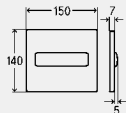

Garnitura za opremanje

Visign for Style 11

- za sljedeće komponente ili namjene: sustav za ispiranje pisoara
- umjetni materijal
- ručno aktiviranje ispiranja s prednje ili s gornje strane

Oprema

Potisna ploča, kartuša ventil, pričvrсни okvir, materijal za pričvršćenje

Model 8331.2

pokrovná ploča	tipka	PJ	Artikl		
umjetni materijal, bijelo/alpin	umjetni materijal, bijelo/alpin	1	598 501		
kromirani umjetni materijal	kromirani umjetni materijal	1	598 518		
umjetni materijal, pergamon	umjetni materijal, pergamon	1	598 525*		
umjetni materijal, fini mat	umjetni materijal, fini mat	1	598 532		
umjetni materijal, boja inoxa	umjetni materijal, boja inoxa	1	598 549*		

* = Isporuka samo još iz zalih na skladištu

DESIGN PLUS