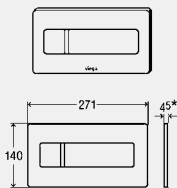

**Potisna ploča
Visign for More 105**

- za sljedeće komponente ili namjene: podžbukni vodokotlić 2H, podžbukni vodokotlić 2L, podžbukni vodokotlić 2C, podžbukni vodokotlić 1F
- metal, staklo
- ručno aktiviranje ispiranja s prednje ili s gornje strane, dvokoličinska tehnika ispiranja

Oprema

Potezni mehanizam, pričvrсни okvir, materijal za pričvršćenje

Uputa

* Ugradbena dubina kod potisnih ploča od stakla = 8 mm

Model 8357.1

DESIGN PLUS
powered by ISH

T5

pokrovna ploča	tipka	PJ	Artikl		
aluminij, kromirano	aluminij, kromirano	1	758 844		
aluminij, fini mat	aluminij, fini mat	1	758 950		
staklo bijelo/prometno bijelo	staklo bijelo/prometno bijelo	1	758 820		
staklo parsol/crno	staklo parsol/crno	1	758 837