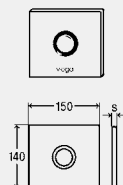

**Garnitura za opremanje
Visign for More 100**

- za sljedeće komponente ili namjene: sustav za ispiranje pisoara
- opcionalno se može dodatno naručiti sjedište baterije model 8351.11
- metal, staklo
- bezdodirno infracrveno aktiviranje ispiranja s prednje strane (230 V)

Oprema

Pokrovna ploča, upravljačka elektronika, elektronički kartuša ventil, mrežni dio, pričvrсни okvir, materijal za pričvršćenje

Tehnički podaci

Za mrežni napon 230 V/50 Hz

Uputa

Sa higijenskim ispiranjem nakon 24 sata nekorištenja!

Model 8351.65

s	pokrovna ploča	PJ	Artikl
4,5	aluminij, bijelo/alpin	1	735 531
4,5	aluminij, kromirano	1	735 548
4,5	aluminij, fini mat	1	735 555
4,5	aluminij, boja inoxa	1	735 562
4,5	aluminij, specijalna boja	1	735 579¹
4,5	aluminij, efektna boja	1	735 586¹
4,5	aluminij, metalna boja	1	735 593¹
4,5	aluminij, pozlaćeno	1	735 609²
7	staklo prozirno/svijetlosivo	1	735 616
7	staklo parsol/crno	1	735 623
7	staklo, prozirno/menta zeleno	1	735 630*

¹ Rok isporuke za individualni program kupca iznosi 8 tjedana računajući otpremu. Povrat robe isključen!

² Rok isporuke za individualni program kupca iznosi 10 tjedana računajući otpremu. Povrat robe isključen!

* = Isporuka samo još iz zaliha na skladištu