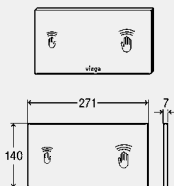

Visign for Care sensitive

**Potisna ploča sensitive
Visign for Care**

- za sljedeće komponente ili namjene: podžbukni vodokotlić 2H, podžbukni vodokotlić 2L, podžbukni vodokotlić 2C, podžbukni vodokotlić 1F
- opcionalno se može dodatno naručiti adapter model 8355.91
- umjetni materijal
- bezdodirno aktiviranje ispiranja s prednje ili s gornje strane, dvokoličinska tehnika ispiranja, sa funkcijom Viega Hygiene+

Oprema

Potezni mehanizam, mrežni dio (duljina kabla 1,05 m), pričvrсни okvir, materijal za pričvršćenje

Tehnički podaci

tvornički postavljena manja količina vode za ispiranje pribl. 3 l

tvornički postavljena puna količina vode za ispiranje pribl. 6 l

Za mrežni napon 100–240 V AC/50–60 Hz

Uputa

Uputa za funkciju Viega Hygiene+: služi za osiguranje namjenskog pogona pomoću vremenski i volumenski upravljane elektronike. Podesivi vremenski intervali: isključeno, 1 h, 12 h, 24 h, 72 h, 168 h. Podesive količine vode za ispiranje: 3 l, 4 l, 5 l, 6 l, 7 l, 9 l.

Za aktiviranje ispiranja putem radio signala sa npr. HEWI invalidskim ručkama (802.50.01..., 802.50.060 L/R, 801.50..., 801.50.060) potrebno je dodatno naručiti radijski prijemnik model 8350.35!

Model 8352.21

pokrovna ploča	PJ	Artikl
umjetni materijal, bijelo/alpin	1	653 828
umj. mat., spec. boja	1	653 842¹

¹⁾ Rok isporuke za individualni program kupca iznosi 8 tjedana računajući otpremu. Povrat robe isključen!