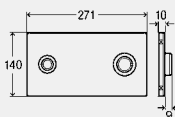

**Potisna ploča
Visign for Public 2**

- za sljedeće komponente ili namjene: podžbukni vodokotlić 2H, podžbukni vodokotlić 2L, podžbukni vodokotlić 2C, podžbukni vodokotlić 1F
- metal
- ručno aktiviranje ispiranja s prednje ili s gornje strane, dvokoličinska tehnika ispiranja, izvedba sa osiguranjem od vandalizma, dvostrano pričvršćenje

Oprema

Potezni mehanizam, pričvrсни okvir, materijal za pričvršćenje

Model 8327.1

pokrovna ploča	tipka	PJ	Artikl
plemeniti čelik, brušeno	plemeniti čelik, polirano	1	672 058
plemeniti čelik, bijelo-alpin	plemeniti čelik, bijelo-alpin	1	672 065