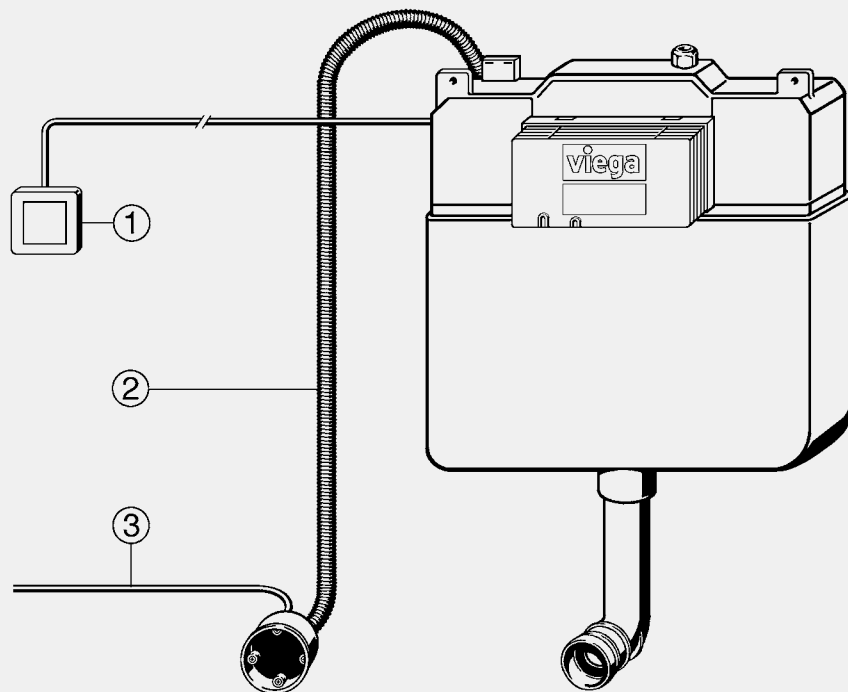

Prikaz priključka
električno aktiviranje ispiranja WC-a, artikl br. 696 153
za podžbukni vodokotlić 1F
za kombinaciju s potisnim pločama s mehanikom
1) Taster (nabavlja i ugrađuje ga investitor o svom trošku)
2) Rohbau set, artikl br. 655 426
3) Priključak struje 230 V/50 Hz