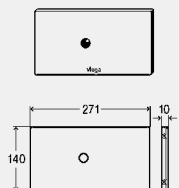

**Potisna ploča
Visign for Public 6**

- za sljedeće komponente ili namjene: podžbukni vodokotlić 2H, podžbukni vodokotlić 1F
- nije prikladno za sljedeće komponente ili namjene: podžbukni vodokotlić 2L
- opcionalno se može dodatno naručiti adapter model 8355.91, adapter produžnog kabela model 8350.36, set za programiranje model 8350.26, sjedište baterije model 8350.13
- metal
- bezdodirno infracrveno aktiviranje ispiranja s prednje strane, dvokoličinska tehnika ispiranja, sa funkcijom Viega Hygiene+, dvostrano pričvršćenje, izvedba sa osiguranjem od vandalizma

Oprema

Potezni mehanizam, upravljanje, mrežni dio (duljina kabla 1,05 m), pričvrсни okvir, materijal za pričvršćenje

Tehnički podaci

tvornički postavljena manja količina vode za ispiranje pribl. 3 l

tvornički postavljena puna količina vode za ispiranje pribl. 6 l

Za mrežni napon 100–240 V AC/50–60 Hz

Uputa

Uputa za funkciju Viega Hygiene+: služi za osiguranje namjenskog pogona pomoću vremenski i volumenski upravljane elektronike. Podesivi vremenski intervali: isključeno, 24 h, 72 h, 168 h.

Podesive količine vode za ispiranje: 3 l, 6 l, 9 l.

Za aktiviranje ispiranja putem radio signala sa npr. HEWI invalidskim ručkama (802.50.01..., 802.50.060 L/R, 801.50..., 801.50.060) potrebno je dodatno naručiti radijski prijemnik model 8350.35!

Model 8326.15

pokrovna ploča	PJ	Artikl
plemeniti čelik, brušeno	1	699 505
plemeniti čelik, bijelo-alpin	1	699 512