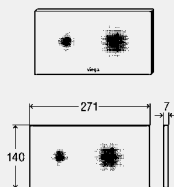

**Potisna ploča sensitive
Visign for Style**

- za sljedeće komponente ili namjene: podžbukni vodokotlić 2H, podžbukni vodokotlić 2L, podžbukni vodokotlić 2C, podžbukni vodokotlić 1F
- opcionalno se može dodatno naručiti adapter model 8355.91
- umjetni materijal
- sa nanesenim slojem svjetlucajućeg laka
- bezdodirno aktiviranje ispiranja s prednje ili s gornje strane, dvokoličinska tehnika ispiranja, sa funkcijom Viega Hygiene+

Oprema

Potezni mehanizam, mrežni dio (duljina kabla 1,05 m), pričvrсни okvir, materijal za pričvršćenje

Tehnički podaci

tvornički postavljena manja količina vode za ispiranje pribl. 3 l

tvornički postavljena puna količina vode za ispiranje pribl. 6 l

Za mrežni napon 100–240 V AC/50–60 Hz

Uputa

Uputa za funkciju Viega Hygiene+: služi za osiguranje namjenskog pogona pomoću vremenski i volumenski upravljane elektronike. Podesivi vremenski intervali: isključeno, 1 h, 12 h, 24 h, 72 h, 168 h. Podesive količine vode za ispiranje: 3 l, 4 l, 5 l, 6 l, 7 l, 9 l.

Za aktiviranje ispiranja putem radio signala sa npr. HEWI invalidskim ručkama (802.50.01..., 802.50.060 L/R, 801.50..., 801.50.060) potrebno je dodatno naručiti radijski prijemnik model 8350.35!

Model 8315.11

pokrovna ploča	PJ	Artikl
umj. mat., duboko crna=RAL 9005	1	759 070

DESIGN PLUS
powered by ISH

reddit design award
winner 2017