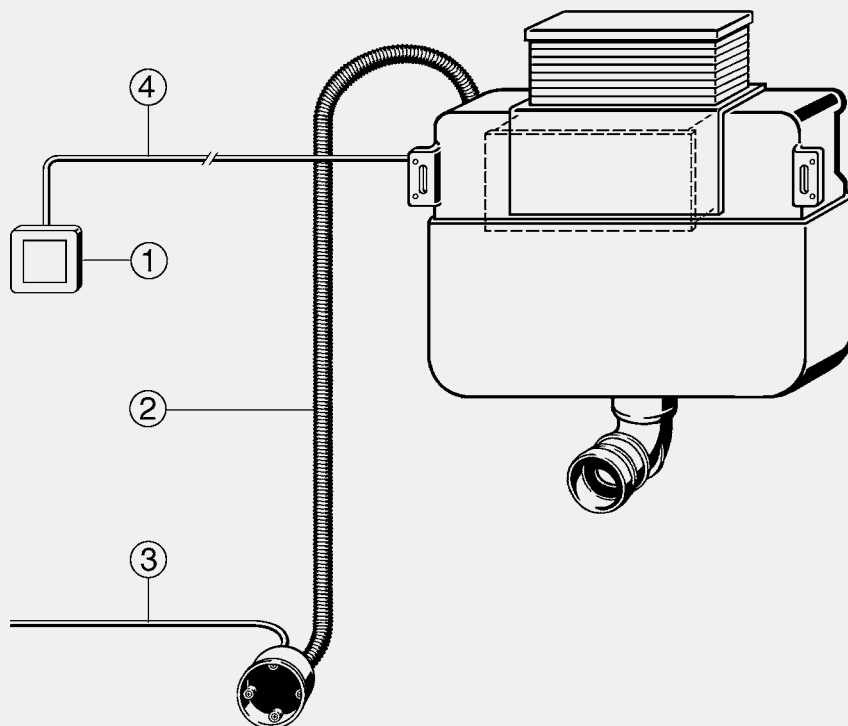

Prikaz priključka električno uključivanje, artikl br. 696 146 za podžbukni vodokotlić 2L za kombinaciju s potisnim pločama s poteznom sajлом

1) Taster (nabavlja i ugrađuje ga investitor o svom trošku)
2) Rohbau set, artikl br. 655 426
3) Priključak struje 230 V/50 Hz