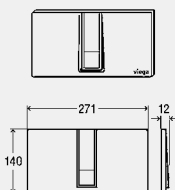

**Potisna ploča
Visign for Style 14**

- za sljedeće komponente ili namjene: podžbukni vodokotlić 2H, podžbukni vodokotlić 2L, podžbukni vodokotlić 2C, podžbukni vodokotlić Standard 2S (model 8180.26), podžbukni vodokotlić 1F

- umjetni materijal
- ručno aktiviranje ispiranja s prednje ili s gornje strane, dvokoličinska tehnika ispiranja

Oprema

Pričvrсни okvir, materijal za pričvršćenje

Model 8334.1

pokrovna ploča	tipka	PJ	Artikl
umjetni materijal, bijelo/alpin	umjetni materijal, bijelo/alpin	1	654 689
kromirani umjetni materijal	kromirani umjetni materijal	1	654 696
umjetni materijal, pergamon	umjetni materijal, pergamon	1	654 702*
umjetni materijal, fini mat	umjetni materijal, fini mat	1	654 719
umjetni materijal, boja inoxa	umjetni materijal, boja inoxa	1	654 726

* = Isporuka samo još iz zaliha na skladištu

reddot design award
winner 2009