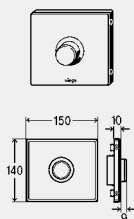

**GARNITURE ZA OPREMANJE PISOARA
VISIGN FOR PUBLIC**

Garnitura za opremanje

Visign for Public

- za sljedeće komponente ili namjene: sustav za ispiranje pisoara
- metal
- ručno aktiviranje ispiranja s prednje ili s gornje strane

Oprema

Potisna ploča, kartuša ventil, pričvrсни okvir, materijal za pričvršćenje

Model 8326.2

		PJ	Artikl		
	pokrovna ploča				
	tipka				
	plemeniti čelik, brušeno	1	721 930		
	plemeniti čelik, bijelo-alpin	1	721 947