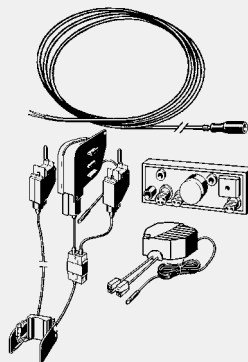

Aktiviranje ispiranja WC-a

- za sljedeće komponente ili namjene: podžbukni vodokotlić 2H, podžbukni vodokotlić 2L, kombiniranje sa WC-potisnim pločama Visign for Public 2, Visign for Style 11, 12 te Visign for More 100, 102, 103, 104 i 105 (model 8357.1), aktiviranje ispiranja putem bezpotencijalnog kontakta kojeg nabavlja kupac o svom trošku
- odgovara za sljedeće komponente ili namjene: radio prijemnik model 8350.35
- opcionalno se može dodatno naručiti adapter model 8355.91, adapter produžnog kabela model 8350.36, set za programiranje model 8350.26, sjedište baterije model 8350.13
- s elektroničkim upravljanjem, dvokoličinska tehnika ispiranja, sa funkcijom Viega Hygiene+

Oprema

Potezni mehanizam, upravljanje, mrežni dio (duljina kabla 1,05 m), priključni kabel, materijal za pričvršćenje

Tehnički podaci

tvornički postavljena manja količina vode za ispiranje pribl. 3 l

tvornički postavljena puna količina vode za ispiranje pribl. 6 l

Za mrežni napon 100–240 V AC/50–60 Hz

Uputa

Uputa za funkciju Viega Hygiene+: služi za osiguranje namjenskog pogona pomoću vremenski i volumenski upravljane elektronike. Podesivi vremenski intervali: isključeno, 24 h, 72 h, 168 h. Podesive količine vode za ispiranje: 3 l, 6 l, 9 l.

Za aktiviranje ispiranja putem radio signala sa npr. HEWI invalidskim ručkama (802.50.01..., 802.50.060 L/R, 801.50..., 801.50.060) potrebno je dodatno naručiti radijski prijemnik model 8350.35!

Model 8350.32

	PJ	Artikl		
	1	696 146