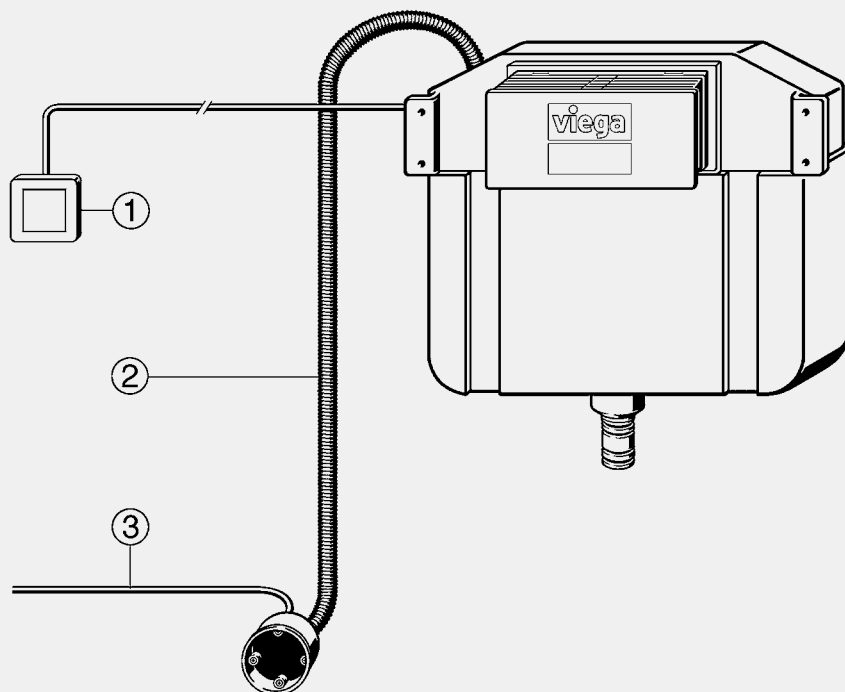

za kombinaciju sa potisnim pločama s mehanikom

1) Taster (nabavlja ga investitor o svom trošku)

2) Rohbau set, artikl br. 655 426

3) Priključak struje 230 V/50 Hz

Standard 1

Visign for Public 1

Visign for Style 10