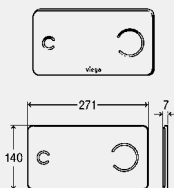

Potisna ploča sensitive

Visign for More 103

- za sljedeće komponente ili namjene: podžbukni vodokotlić 2H, podžbukni vodokotlić 2L, podžbukni vodokotlić 2C, podžbukni vodokotlić 1F
- staklo
- bezdodirno aktiviranje ispiranja s prednje ili s gornje strane, dvokoličinska tehnika ispiranja, sa funkcijom Viega Hygiene+

Oprema

Potezni mehanizam, pričvrсни okvir, materijal za pričvršćenje, sjedište baterije, 4 baterije mignon AA

Tehnički podaci

tvornički postavljena manja količina vode za ispiranje pribl. 3 l

tvornički postavljena puna količina vode za ispiranje pribl. 6 l

Uputa

Uputa za funkciju Viega Hygiene+: služi za osiguranje namjenskog pogona pomoću vremenski i volumenski upravljane elektronike. Podesivi vremenski intervali: isključeno, 1 h, 12 h, 24 h, 72 h, 168 h. Podesive količine vode za ispiranje: 3 l, 4 l, 5 l, 6 l, 7 l, 9 l.

Model 8355.12

pokrovna ploča	PJ	Artikl		
staklo, prozirno/menta zeleno	1	630 812*		

* = Isporuka samo još iz zaliha na skladištu