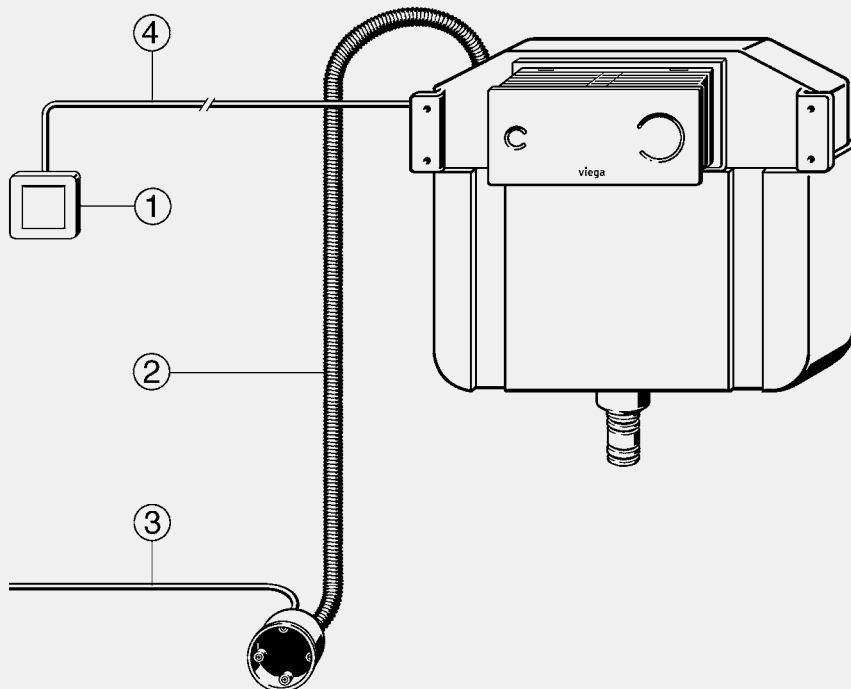

WC-POTISNE PLOČE
POTISNE PLOČE SENSITIVE, SA FUNKCIJOM VIEGA HYGIENE+

Potisne ploče sensitive s priborom
(primjer instalacije)

1) Taster (nabavlja i ugrađuje ga investitor o svom trošku)
2) Rohbau set, artikl br. 655 426
3) Priključak struje 230 V/50 Hz
4) priključni kabel sensitive, artikl br. 631 840

T5