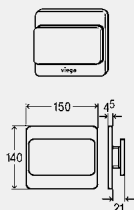

Garnitura za opremanje

Visign for More 103

- za sljedeće komponente ili namjene: sustav za ispiranje pisoara
- metal, staklo
- ručno aktiviranje ispiranja s prednje ili s gornje strane

Oprema

Potisna ploča, kartuša ventil, pričvrсни okvir, materijal za pričvršćenje

Model 8355.2

pokrovna ploča	tipka	PJ	Artikl
aluminij, kromirano	aluminij, kromirano	1	605 865*
aluminij, fini mat	aluminij, fini mat	1	605 872*
aluminij, boja inoxa	aluminij, boja inoxa	1	605 889*
aluminij, kromirano	staklo prozirno/svijetlosivo	1	605 919*
aluminij, kromirano	staklo parsol/crno	1	605 926*
aluminij, kromirano	staklo, prozirno/menta zeleno	1	630 942*

* = Isporuka samo još iz zaliha na skladištu

DESIGN PLUS