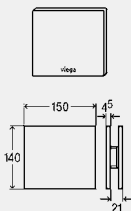

**GARNITURE ZA OPREMANJE PISOARA
VISIGN FOR MORE**

**Garnitura za opremanje
Visign for More 100**

- za sljedeće komponente ili namjene: sustav za ispiranje pisoara
- metal, staklo
- ručno aktiviranje ispiranja s prednje ili s gornje strane

Oprema

Potisna ploča, pričvrсни okvir, materijal za pričvršćenje, kartuša ventil

Model 8351.2

DESIGN PLUS

pokrovna ploča	tipka	PJ	Artikl
aluminij, kromirano	aluminij, kromirano	1	599 331
aluminij, fini mat	aluminij, fini mat	1	599 348
aluminij, boja inoxa	aluminij, boja inoxa	1	599 355
aluminij, metalna boja	aluminij, metalna boja	1	599 362¹
aluminij, pozlaćeno	aluminij, pozlaćeno	1	599 379²
aluminij, kromirano	staklo prozirno/svijetlosivo	1	599 386
aluminij, kromirano	staklo parsol/crno	1	599 393
aluminij, kromirano	staklo, prozirno/menta zeleno	1	630 928*

¹ Rok isporuke za individualni program kupca iznosi 8 tjedana računajući otpremu. Povrat robe isključen!

² Rok isporuke za individualni program kupca iznosi 10 tjedana računajući otpremu. Povrat robe isključen!

* = Isporuka samo još iz zaliha na skladištu