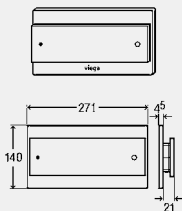

**Potisna ploča
Visign for More 102**

- za sljedeće komponente ili namjene: podžbukni vodokotlić 2H, podžbukni vodokotlić 2L, podžbukni vodokotlić 2C, podžbukni vodokotlić 1F

- metal, staklo
- ručno aktiviranje ispiranja s prednje ili s gornje strane, dvokoličinska tehnika ispiranja

Oprema

Potezni mehanizam, pričvrсни okvir, materijal za pričvršćenje

Model 8353.1

DESIGN PLUS

pokrovna ploča	tipka	PJ	Artikl
aluminij, fini mat	aluminij, fini mat	1	597 511*
aluminij, boja inoxa	aluminij, boja inoxa	1	597 528*
aluminij, kromirano	staklo, prozirno/menta zeleno	1	630 850*

* = Isporuka samo još iz zaliha na skladištu