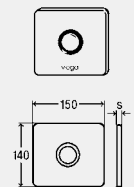

Garnitura za opremanje

Visign for More 103

- za sljedeće komponente ili namjene: sustav za ispiranje pisoara
- opcionalno se može dodatno naručiti sjedište baterije model 8351.11
- metal, staklo
- bezdodirno infracrveno aktiviranje ispiranja s prednje strane (230 V)

Oprema

Pokrovna ploča, upravljačka elektronika, elektronički kartuša ventil, mrežni dio, pričvrсни okvir, materijal za pričvršćenje

Tehnički podaci

Za mrežni napon 230 V/50 Hz

Uputa

Sa higijenskim ispiranjem nakon 24 sata nekorištenja!

Model 8355.65

s	pokrovna ploča	PJ	Artikl
4,5	aluminij, kromirano	1	735 647*
4,5	aluminij, fini mat	1	735 654*
4,5	aluminij, boja inoxa	1	735 661*
7	staklo prozirno/svijetlosivo	1	735 692*
7	staklo parsol/crno	1	735 708*
7	staklo, prozirno/menta zeleno	1	735 715*

* = Isporuka samo još iz zaliha na skladištu