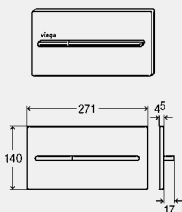

**Potisna ploča
Visign for More 104**

- za sljedeće komponente ili namjene: podžbukni vodokotlić 2H, podžbukni vodokotlić 2L, podžbukni vodokotlić 2C, podžbukni vodokotlić 1F

- metal
- ručno aktiviranje ispiranja s prednje ili s gornje strane, dvokoličinska tehnika ispiranja

Oprema

Potezni mehanizam, pričvrсни okvir, materijal za pričvršćenje

Model 8354.1

DESIGN PLUS

pokrovna ploča	tipka	PJ	Artikl
aluminij, kromirano	aluminij, kromirano	1	598 457
aluminij, fini mat	aluminij, fini mat	1	598 464
aluminij, boja inoxa	aluminij, boja inoxa	1	598 471
aluminij, specijalna boja	aluminij, specijalna boja	1	640 040¹
aluminij, metalna boja	aluminij, metalna boja	1	598 488¹
aluminij, pozlaćeno	aluminij, pozlaćeno	1	598 495²

¹) Rok isporuke za individualni program kupca iznosi 8 tjedana računajući otpremu. Povrat robe isključen!

²) Rok isporuke za individualni program kupca iznosi 10 tjedana računajući otpremu. Povrat robe isključen!