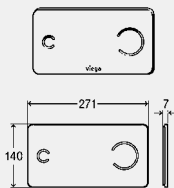

Potisna ploča sensitive

Visign for More 103

- za sljedeće komponente ili namjene: podžbukni vodokotlić 2H, podžbukni vodokotlić 2L, podžbukni vodokotlić 2C, podžbukni vodokotlić 1F
- opcionalno se može dodatno naručiti adapter model 8355.91
- staklo
- bezdodirno aktiviranje ispiranja s prednje ili s gornje strane, dvokoličinska tehnika ispiranja, sa funkcijom Viega Hygiene+

Oprema

Potezni mehanizam, mrežni dio (duljina kabla 1,05 m), pričvrсни okvir, materijal za pričvršćenje

Tehnički podaci

tvornički postavljena manja količina vode za ispiranje pribl. 3 l

tvornički postavljena puna količina vode za ispiranje pribl. 6 l

Za mrežni napon 100–240 V AC/50–60 Hz

Uputa

Uputa za funkciju Viega Hygiene+: služi za osiguranje namjenskog pogona pomoću vremenski i volumenski upravljane elektronike. Podesivi vremenski intervali: isključeno, 1 h, 12 h, 24 h, 72 h, 168 h. Podesive količine vode za ispiranje: 3 l, 4 l, 5 l, 6 l, 7 l, 9 l.

Za aktiviranje ispiranja putem radio signala sa npr. HEWI invalidskim ručkama (802.50.01..., 802.50.060 L/R, 801.50..., 801.50.060) potrebno je dodatno naručiti radijski prijemnik model 8350.35!

Model 8355.11

pokrovna ploča	PJ	Artikl		
staklo parsol/crno	1	630 614*		

* = Isporuka samo još iz zaliha na skladištu