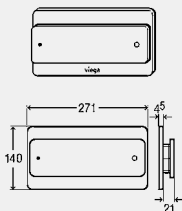

**Potisna ploča
Visign for More 103**

- za sljedeće komponente ili namjene: podžbukni vodokotlić 2H, podžbukni vodokotlić 2L, podžbukni vodokotlić 2C, podžbukni vodokotlić 1F

- metal, staklo
- ručno aktiviranje ispiranja s prednje ili s gornje strane, dvokoličinska tehnika ispiranja

Oprema

Potezni mehanizam, pričvrсни okvir, materijal za pričvršćenje

Model 8355.1

DESIGN PLUS

pokrovna ploča	tipka	PJ	Artikl
aluminij, kromirano	aluminij, kromirano	1	605 605*
aluminij, fini mat	aluminij, fini mat	1	605 612*
aluminij, kromirano	staklo parsol/crno	1	605 858*
aluminij, kromirano	staklo, prozirno/menta zeleno	1	630 874*

* = Isporuka samo još iz zaliha na skladištu