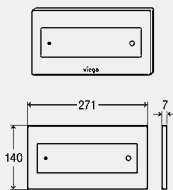

**Potisna ploča
Visign for Style 12**

- za sljedeće komponente ili namjene: podžbukni vodokotlić 2H, podžbukni vodokotlić 2L, podžbukni vodokotlić 2C, podžbukni vodokotlić 1F
- umjetni materijal, metal, staklo
- aktiviranje ispiranja s prednje ili s gornje strane, dvokoličinska tehnika ispiranja

Oprema

Potezni mehanizam, pričvrсни okvir, materijal za pričvršćenje

Model 8332.1

DESIGN PLUS

pokrovna ploča	tipka	PJ	Artikl		
umjetni materijal, bijelo/alpin	umjetni materijal, bijelo/alpin	1	596 743		
kromirani umjetni materijal	kromirani umjetni materijal	1	597 252		
umjetni materijal, pergamon	umjetni materijal, pergamon	1	597 269*		
umjetni materijal, fini mat	umjetni materijal, fini mat	1	597 276		
umjetni materijal, boja inoxa	umjetni materijal, boja inoxa	1	597 283		
umj. mat., spec. boja	umj. mat., spec. boja	1	597 290¹		
umjetni materijal, efektna boja	umjetni materijal, efektna boja	1	597 306¹		
umjetni materijal, metalna boja	umjetni materijal, metalna boja	1	597 313¹		
umjetni materijal, pozlaćeno	umjetni materijal, pozlaćeno	1	597 320²		
plemeniti čelik, brušeno	plemeniti čelik, brušeno	1	675 608		
staklo prozirno/svijetlosivo	staklo prozirno/svijetlosivo	1	687 854		
staklo prozirno/svijetlosivo	umjetni materijal, bijelo/alpin	1	690 595		
staklo prozirno/svijetlosivo	kromirani umjetni materijal	1	690 601		
staklo parsol/crno	staklo parsol/crno	1	687 861		
staklo parsol/crno	umjetni materijal, bijelo/alpin	1	690 625		
staklo parsol/crno	kromirani umjetni materijal	1	690 632		
staklo, prozirno/menta zeleno	staklo, prozirno/menta zeleno	1	687 878*		
staklo, prozirno/menta zeleno	umjetni materijal, bijelo/alpin	1	690 649*		
staklo, prozirno/menta zeleno	kromirani umjetni materijal	1	690 953*		

¹⁾ Rok isporuke za individualni program kupca iznosi 8 tjedana računajući otpremu. Povrat robe isključen!

²⁾ Rok isporuke za individualni program kupca iznosi 10 tjedana računajući otpremu. Povrat robe isključen!

* = Isporuka samo još iz zaliha na skladištu