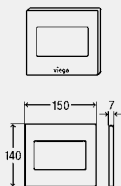

Garnitura za opremanje

Visign for Style 12

- za sljedeće komponente ili namjene: sustav za ispiranje pisoara

- umjetni materijal
- ručno aktiviranje ispiranja s prednje ili s gornje strane

Oprema

Potisna ploča, kartuša ventil, pričvrсни okvir, materijal za pričvršćenje

Model 8332.2

DESIGN PLUS

pokrovna ploča	tipka	PJ	Artikl
umjetni materijal, bijelo/alpin	umjetni materijal, bijelo/alpin	1	598 747
kromirani umjetni materijal	kromirani umjetni materijal	1	599 256
umjetni materijal, pergamon	umjetni materijal, pergamon	1	599 263*
umjetni materijal, fini mat	umjetni materijal, fini mat	1	599 270
umjetni materijal, boja inoxa	umjetni materijal, boja inoxa	1	599 287
umj. mat., spec. boja	umj. mat., spec. boja	1	599 294¹
umjetni materijal, efektna boja	umjetni materijal, efektna boja	1	599 300¹
umjetni materijal, metalna boja	umjetni materijal, metalna boja	1	599 317¹
umjetni materijal, pozlaćeno	umjetni materijal, pozlaćeno	1	599 324²

¹) Rok isporuke za individualni program kupca iznosi 8 tjedana računajući otpremu. Povrat robe isključen!

²) Rok isporuke za individualni program kupca iznosi 10 tjedana računajući otpremu. Povrat robe isključen!

* = Isporuka samo još iz zaliha na skladištu