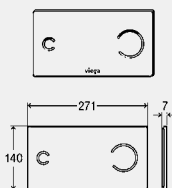

Potisna ploča sensitive

Visign for More 100

- za sljedeće komponente ili namjene: podžbukni vodokotlić 2H, podžbukni vodokotlić 2L, podžbukni vodokotlić 2C, podžbukni vodokotlić 1F

- staklo
- bezdodirno aktiviranje ispiranja s prednje ili s gornje strane, dvokoličinska tehnika ispiranja, sa funkcijom Viega Hygiene+

Oprema

Potezni mehanizam, pričvrсни okvir, materijal za pričvršćenje, sjedište baterije, 4 baterije mignon AA

Tehnički podaci

tvornički postavljena manja količina vode za ispiranje pribl. 3 l

tvornički postavljena puna količina vode za ispiranje pribl. 6 l

Uputa

Uputa za funkciju Viega Hygiene+: služi za osiguranje namjenskog pogona pomoću vremenski i volumenski upravljane elektronike. Podesivi vremenski intervali: isključeno, 1 h, 12 h, 24 h, 72 h, 168 h. Podesive količine vode za ispiranje: 3 l, 4 l, 5 l, 6 l, 7 l, 9 l.

Model 8352.12

pokrovna ploča	PJ	Artikl
staklo prozirno/svijetlosivo	1	630 584
staklo parsol/crno	1	630 577
staklo, prozirno/menta zeleno	1	630 782*

* = Isporuka samo još iz zaliha na skladištu