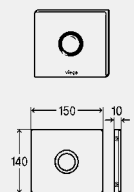

Garnitura za opremanje

Visign for Public

- za sljedeće komponente ili namjene: sustav za ispiranje pisoara
- metal
- bezdodirno infracrveno aktiviranje ispiranja s prednje strane (230 V)

Oprema

Pokrovna ploča, upravljačka elektronika, elektronički kartuša ventil, mrežni dio, pričvrсни okvir, materijal za pričvršćenje

Tehnički podaci

Za mrežni napon 230 V/50 Hz

Uputa

Sa higijenskim ispiranjem nakon 24 sata nekorištenja!

Model 8326.65

		PJ	Artikl		
	pokrovna ploča				
	plemeniti čelik, brušeno	1	735 517		
	plemeniti čelik, bijelo-alpin	1	735 524