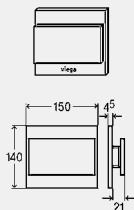

Garnitura za opremanje

Visign for More 102

- za sljedeće komponente ili namjene: sustav za ispiranje pisoara
- metal, staklo
- ručno aktiviranje ispiranja s prednje ili s gornje strane

Oprema

Potisna ploča, kartuša ventil, pričvrсни okvir, materijal za pričvršćenje

Model 8353.2

pokrovna ploča	tipka	PJ	Artikl
aluminij, kromirano	aluminij, kromirano	1	599 409*
aluminij, fini mat	aluminij, fini mat	1	599 416*
aluminij, boja inoxa	aluminij, boja inoxa	1	599 423*
aluminij, kromirano	staklo prozirno/svijetlosivo	1	598 983*
aluminij, kromirano	staklo parsol/crno	1	598 990*
aluminij, kromirano	staklo, prozirno/menta zeleno	1	630 935*

* = Isporuka samo još iz zaliha na skladištu

DESIGN PLUS

T5