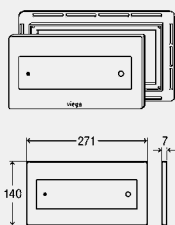

**Potisna ploča
Visign for Style 12**

- za sljedeće komponente ili namjene: podžbukni vodokotlić 2H, podžbukni vodokotlić 2L, podžbukni vodokotlić 2C
- staklo
- ručno aktiviranje ispiranja s prednje ili s gornje strane, dvokoličinska tehnika ispiranja

Oprema

Potezni mehanizam, okvir za upuštenu ugradnju u razini pločica, pričvrсни okvir, materijal za pričvršćenje

Uputa

Ugradbeni okviri za upuštenu ugradnju u razini pločica mogu se primjenjivati samo u Viega predzidnim sustavima za suhu gradnju (Viegaswift, Steptec und Viega Eco Plus)!

Model 8332.4

pokrovna ploča	tipka	PJ	Artikl
staklo prozirno/svijetlosivo	staklo prozirno/svijetlosivo	1	645 151
staklo parsol/crno	staklo parsol/crno	1	645 168
staklo, prozirno/menta zeleno	staklo, prozirno/menta zeleno	1	645 175*

* = Isporuka samo još iz zaliha na skladištu

DESIGN PLUS