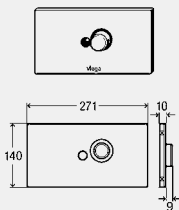

**Potisna ploča
Visign for Public 5**

- za sljedeće komponente ili namjene: podžbukni vodokotlić 2H, podžbukni vodokotlić 1F
- nije prikladno za sljedeće komponente ili namjene: podžbukni vodokotlić 2L
- opcionalno se može dodatno naručiti adapter model 8355.91, adapter produžnog kabela model 8350.36, set za programiranje model 8350.26, sjedište baterije model 8350.13
- metal
- sa funkcijom Viega Hygiene+, ručno aktiviranje ispiranja s prednje strane, bezdodirno infracrveno aktiviranje ispiranja s prednje strane, jednokoličinska tehnika ispiranja, dvostrano pričvršćenje, izvedba sa osiguranjem od vandalizma

Oprema

Potezni mehanizam, upravljanje, mrežni dio (duljina kabla 1,05 m), materijal za pričvršćenje, pričvrсни okvir

Tehnički podaci

tvornički postavljena puna količina vode za ispiranje pribl. 6 l

Za mrežni napon 100–240 V AC/50–60 Hz

Uputa

Uputa za funkciju Viega Hygiene+: služi za osiguranje namjenskog pogona pomoću vremenski i volumenski upravljane elektronike. Podesivi vremenski intervali: isključeno, 24 h, 72 h, 168.

Podesive količine vode za ispiranje: 6 l, 9 l.

Za aktiviranje ispiranja putem radio signala sa npr. HEWI invalidskim ručkama (802.50.01..., 802.50.060 L/R, 801.50..., 801.50.060) potrebno je dodatno naručiti radijski prijemnik model 8350.35!

Model 8326.16

pokrovna ploča	tipka	PJ	Artikl
plemeniti čelik, brušeno	plemeniti čelik, polirano	1	699 529
plemeniti čelik, bijelo-alpin	plemeniti čelik, bijelo-alpin	1	699 536