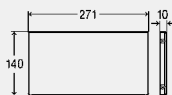

Pokrovna ploča

Visign for Public

- za sljedeće komponente ili namjene: podžbukni vodokotlić 2H, podžbukni vodokotlić 2L, podžbukni vodokotlić 2C, podžbukni vodokotlić Standard 2S, godine proizvodnje od 04/2009., podžbukni vodokotlić 1F

- metal

- dvostrano pričvršćenje, izvedba sa osiguranjem od vandalizma, bez funkcije

Oprema

Pričvrсни okvir, materijal za pričvršćenje

Model 8326.9

pokrovna ploča	PJ	Artikl
plemeniti čelik, brušeno	1	672 072