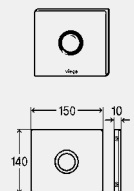

Garnitura za opremanje

Visign for Public

- za sljedeće komponente ili namjene: sustav za ispiranje pisoara
- metal
- bezdodirno infracrveno aktiviranje ispiranja s prednje strane (baterija), izvedba sa osiguranjem od vandalizma

Oprema

Pokrovna ploča, upravljačka elektronika, elektronički kartuša ventil, baterija, pričvrсни okvir, materijal za pričvršćenje

Uputa

Sa higijenskim ispiranjem nakon 24 sata nekorištenja!

Model 8326.55

		PJ	Artikl		
	pokrovna ploča				
	plemeniti čelik, brušeno	1	735 494		
	plemeniti čelik, bijelo-alpin	1	735 500