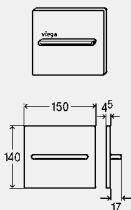

Garnitura za opremanje

Visign for More 104

- za sljedeće komponente ili namjene: sustav za ispiranje pisoara
- metal
- ručno aktiviranje ispiranja s prednje ili s gornje strane

Oprema

Potisna ploča, kartuša ventil, pričvrсни okvir, materijal za pričvršćenje

Model 8354.2

DESIGN PLUS

pokrovna ploča	tipka	PJ	Artikl
aluminij, kromirano	aluminij, kromirano	1	599 003
aluminij, fini mat	aluminij, fini mat	1	599 010
aluminij, boja inoxa	aluminij, boja inoxa	1	599 027
aluminij, metalna boja	aluminij, metalna boja	1	599 034¹
aluminij, pozlaćeno	aluminij, pozlaćeno	1	599 041²

¹⁾ Rok isporuke za individualni program kupca iznosi 8 tjedana računajući otpremu. Povrat robe isključen!

²⁾ Rok isporuke za individualni program kupca iznosi 10 tjedana računajući otpremu. Povrat robe isključen!

OKVIRI ZA UPUŠTENU UGRADNJU U RAZINI PLOČICA ZA PISOARE

Ugradbeni okvir

Visign for Style

- za sljedeće komponente ili namjene: ugrađivanje potisne ploče za pisoar upušteno u razini pločica
- odgovara za sljedeće komponente ili namjene: garnitura za opremanje Visign for More 100 model 8351.65, garnitura za opremanje Visign for Style 11 model 8331.2, garnitura za opremanje Visign for Style 12 model 8332.2, garnitura za opremanje Visign for Style 14 model 8334.2
- umjetni materijal

Uputa

Ugradbeni okviri za upuštenu ugradnju u razini pločica mogu se primjenjivati samo u Viega predzidnim sustavima za suhu gradnju (Viegaswift, Steptec und Viega Eco Plus)!

Model 8330.22

Izvedba	PJ	Artikl
kromirano	1	643 089

Ugradbeni okvir

Visign for More

- za sljedeće komponente ili namjene: ugrađivanje potisne ploče za pisoar upušteno u razini pločica
- odgovara za sljedeće komponente ili namjene: garnitura za opremanje Visign for More 100 model 8351.2, garnitura za opremanje Visign for More 102 model 8353.2, garnitura za opremanje Visign for More 104 model 8354.2
- umjetni materijal

Uputa

Ugradbeni okviri za upuštenu ugradnju u razini pločica mogu se primjenjivati samo u Viega predzidnim sustavima za suhu gradnju (Viegaswift, Steptec und Viega Eco Plus)!

Model 8350.24

Izvedba	PJ	Artikl
kromirano	1	643 102