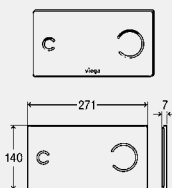

pokrovna ploča	PJ	Artikl
umj. mat., duboko crna=RAL 9005	1	<b>759 070</b>

DESIGN PLUS  
powered by ISH

reddit design award  
winner 2017

**Potisna ploča sensitive**
**Visign for More 100**

- za sljedeće komponente ili namjene: podžbukni vodokotlić 2H, podžbukni vodokotlić 2L, podžbukni vodokotlić 2C, podžbukni vodokotlić 1F