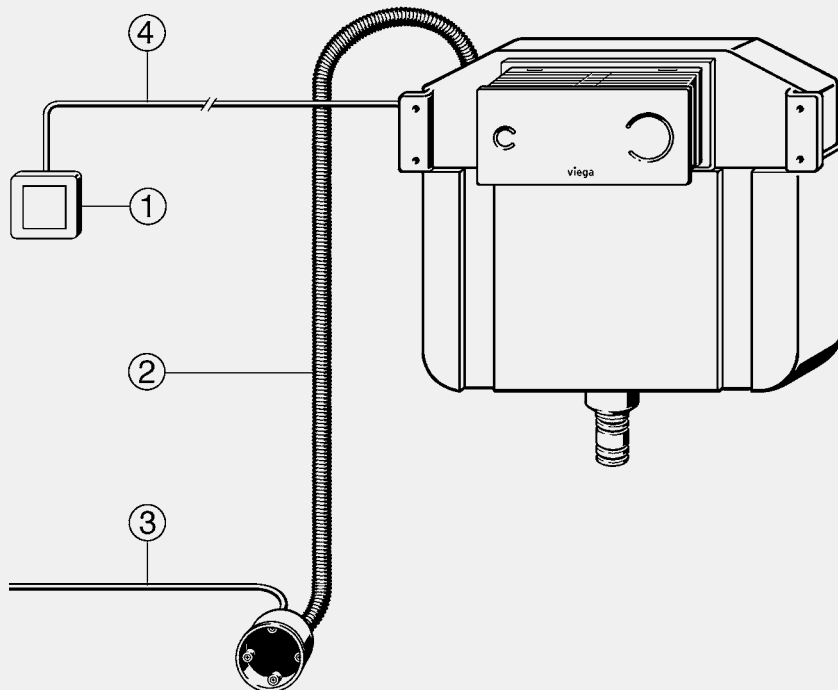

Prikaz priključka
električno uključivanje, artikl br. 696 146
za podžbukni vodokotlić 2H
za kombinaciju s potisnim pločama s poteznom sajlom
1) Taster (nabavlja i ugrađuje ga investitor o svom trošku)
2) Rohbau set, artikl br. 655 426
3) Priključak struje 230 V/50 Hz