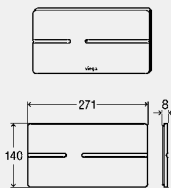

Potisna ploča sensitive

Visign for More 105

- za sljedeće komponente ili namjene: podžbukni vodokotlić 2H, podžbukni vodokotlić 2L, podžbukni vodokotlić 2C, podžbukni vodokotlić 1F
- staklo
- bezdodirno aktiviranje ispiranja s prednje ili s gornje strane, dvokoličinska tehnika ispiranja, sa funkcijom Viega Hygiene+

Oprema

Potezni mehanizam, mrežni dio (duljina kabla 1,05 m), pričvrtni okvir, materijal za pričvršćenje

Tehnički podaci

tvornički postavljena manja količina vode za ispiranje pribl. 3 l

tvornički postavljena puna količina vode za ispiranje pribl. 6 l

Za mrežni napon 100–240 V AC/50–60 Hz

Uputa

Uputa za funkciju Viega Hygiene+: služi za osiguranje namjenskog pogona pomoću vremenski i volumenski upravljane elektronike. Podesivi vremenski intervali: isključeno, 1 h, 12 h, 24 h, 72 h, 168 h. Podesive količine vode za ispiranje: 3 l, 4 l, 5 l, 6 l, 7 l, 9 l.

Za aktiviranje ispiranja putem radio signala sa npr. HEWI invalidskim ručkama (802.50.01..., 802.50.060 L/R, 801.50..., 801.50.060) potrebno je dodatno naručiti radijski prijemnik model 8350.35!

Model 8357.11

pokrovna ploča	PJ	Artikl		
staklo bijelo/prometno bijelo	1	759 063