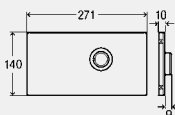

**WC-POTISNE PLOČE
VISIGN FOR PUBLIC**

**Potisna ploča
Visign for Public 1**

- za sljedeće komponente ili namjene: podžbukni vodokotlić 2H, podžbukni vodokotlić 2L, podžbukni vodokotlić 2C, podžbukni vodokotlić Standard 2S, podžbukni vodokotlić 1F
- metal
- ručno aktiviranje ispiranja s prednje ili s gornje strane, jednokoličinska tehnika ispiranja, dvostrano pričvršćenje, izvedba sa osiguranjem od vandalizma

Oprema

Pričvrсни okvir, materijal za pričvršćenje

Model 8326.1

pokrovna ploča	tipka	PJ	Artikl
plemeniti čelik, brušeno	plemeniti čelik, polirano	1	671 839
plemeniti čelik, bijelo-alpin	plemeniti čelik, bijelo-alpin	1	671 846