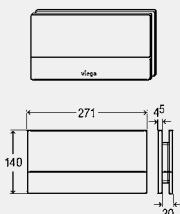

**Potisna ploča
Visign for More 101**

- za sljedeće komponente ili namjene: podžbukni vodokotlić 2H, podžbukni vodokotlić 2L, podžbukni vodokotlić 2C

- metal, staklo

- ručno aktiviranje ispiranja s prednje ili s gornje strane, dvokoličinska tehnika ispiranja

Oprema

Potezni mehanizam, pričvrсни okvir, materijal za pričvršćenje

Uputa

U kombinaciji sa podžbuknim vodokotlićem 1F mora se na prednju stranu WC-vodokotlića nanijeti barem 50 mm žbuke!

Model 8351.1

pokrovna ploča	tipka	PJ	Artikl
aluminij, kromirano	aluminij, kromirano	1	597 368
aluminij, fini mat	aluminij, fini mat	1	597 375
aluminij, boja inoxa	aluminij, boja inoxa	1	597 382
aluminij, metalna boja	aluminij, metalna boja	1	597 399¹
aluminij, pozlaćeno	aluminij, pozlaćeno	1	597 405²
aluminij, kromirano	staklo prozirno/svijetlosivo	1	597 412
aluminij, kromirano	staklo parsol/crno	1	597 429

¹) Rok isporuke za individualni program kupca iznosi 8 tjedana računajući otpremu. Povrat robe isključen!

²) Rok isporuke za individualni program kupca iznosi 10 tjedana računajući otpremu. Povrat robe isključen!