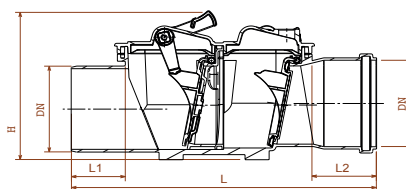

Opis proizvoda

Nepovratni ventili su opremljeni automatskim klapnama za zatvaranje protoka vode i suprotnog su smera u odnosu na namenjen protok vode, i proizvode se u dimenzijama od $\varnothing 110$ do $\varnothing 315$.

* Plastične cevi i fitinzi - Kombinovana tabela klasifikacije hemijske otpornosti ISO/TR 10358.

Sa jednom klapnom:

Sa dve klapne:

Dostupnost proizvoda

Nepovratni ventil sa jednom klapnom						
Šifra	D/D ₁	S	Z ₁	Z ₂	L _{1min}	L ₂
10401920	110/110	3.3	51.7	52.68	67	49.1
10401921	125/110	3.3	51.7	51	72	54.6
10401902	160/160	4	83	89	81	86
10401903	200/160	4.9	86	111	99	106
10401904	250/160	6.2	89	91	125	128
10401905	315/160	7.7	93	104	134	155
11502603	400/160					
Nepovratni ventil sa dve klapne						
10202505	110	4.0	62	62	355	190