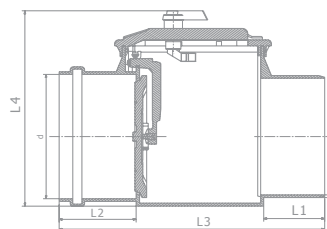

* Plastične cevi i fitinzi - Kombinovana tabela klasifikacije hemijske otpornosti ISO/TR 10358.

Sa jednom klapnom:

Sa dve klapne:

Dostupnost proizvoda

Nepovratni ventil sa jednom klapnom						
Šifra	D/D ₁	S	Z ₁	Z ₂	L _{1min}	L ₂
10401920	110/110	3.3	51.7	52.68	67	49.1
10401921	125/110	3.3	51.7	51	72	54.6
10401902	160/160	4	83	89	81	86
10401903	200/160	4.9	86	111	99	106
10401904	250/160	6.2	89	91	125	128
10401905	315/160	7.7	93	104	134	155
11502603	400/160					
Nepovratni ventil sa dve klapne						
10202505	110	4.0	62	62	355	190