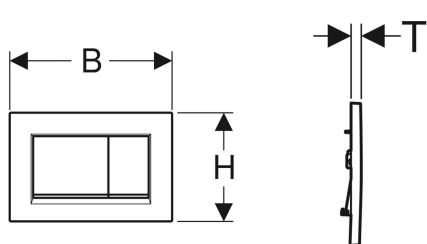

Geberit tipka za aktiviranje Sigma30 za dvokolično ispiranje

Ogledna slika

Namjeravana uporaba

- Za aktiviranje ispiranja kod ugradbenih vodokotlića Sigma

Svojstva

- Čeono aktiviranje

Opseg isporuke

- Pričvrсни okvir
- 2 vijka za razmak

- Poluge za aktiviranje, zvučno izolirane, brzo podesive bez alata

Tehnički podaci

Sila aktiviranja | < 20 N

- 2 poluge za aktiviranje

Art. br.	Boja / površina	Materijal	B	H	T
115.883.KH.1	Ploča i tipke: sjajni krom Dizajnerske pruge: mat krom	plastika	24.6 cm	16.4 cm	1.2 cm
115.883.KJ.1	Ploča i tipke: bijela Dizajnerske pruge: sjajni krom	plastika	24.6 cm	16.4 cm	1.2 cm
115.883.KK.1	Ploča i tipke: bijela Dizajnerske pruge: pozlaćene	plastika	24.6 cm	16.4 cm	1.2 cm
115.883.KM.1	Ploča i tipke: crna Dizajnerske pruge: sjajni krom	plastika	24.6 cm	16.4 cm	1.2 cm
115.883.JQ.1	Ploča i tipke: mat krom lakirane, prevučene slojem za lako čišćenje Dizajnerske pruge: sjajni krom	plastika	24.6 cm	16.4 cm	1.2 cm
115.883.JT.1	Ploča i tipke: bijelo mat lakirana, prevučene slojem za lako čišćenje Dizajnerske pruge: sjajni krom	plastika	24.6 cm	16.4 cm	1.2 cm
115.883.14.1	Ploča i tipke: crna mat lakirane, prevučene slojem za lako čišćenje Dizajnerske pruge: sjajni krom	plastika	24.6 cm	16.4 cm	1.2 cm
115.883.11.1	Ploča i tipke: bijela Dizajnerske pruge: mat bijele	plastika	24.6 cm	16.4 cm	1.2 cm
115.883.01.1	Ploča i tipke: bijelo mat lakirana, prevučene slojem za lako čišćenje Dizajnerske pruge: bijele	plastika	24.6 cm	16.4 cm	1.2 cm
115.883.DW.1	Ploča i tipke: crna Dizajnerske pruge: mat crne	plastika	24.6 cm	16.4 cm	1.2 cm
115.883.16.1	Ploča i tipke: crna mat lakirane, prevučene slojem za lako čišćenje Dizajnerske pruge: crne	plastika	24.6 cm	16.4 cm	1.2 cm