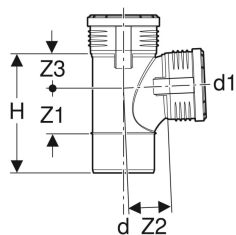

Geberit Silent-PP lučna račva 87,5°

Ogledna slika

Namjeravana uporaba

- Za odvodnju odpadne vode unutar zgrada

Svojstva

- Zvučno optimirano
- S lučnom račvom

- Brtva od EPDM-a

Tehnički podaci

Temperatura kod montaže	-10 – +40 °C
Materijal	PP-MD
Toplinsko rastezanje	0.08 mm/(m·K)

Art. br.	DN	d, ø	d1, ø	arc	H	Z1	Z2	Z3
390.454.14.1	90 / 90	90 mm	90 mm	87.5 °	17.7 cm	6.7 cm	7 cm	4.9 cm
390.554.14.1	100 / 90	110 mm	90 mm	87.5 °	18.6 cm	6.8 cm	8.1 cm	5 cm
390.555.14.1	100 / 100	110 mm	110 mm	87.5 °	21.2 cm	8.2 cm	7.7 cm	6.1 cm