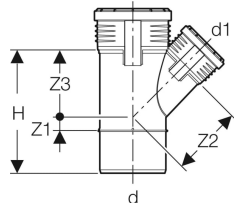

Namjeravana uporaba

- Za odvodnju otpadne vode unutar zgrada
- Za sustave centralnog usisavanja u jednoobiteljskim kućama primijeniti isključivo dimenzije DN 40–50
- Za tlačne vodove pumpi za otpadnu vodu prema EN 12050-2 i EN 12050-3 koristiti isključivo dimenzije DN 32–50

Svojstva

- Zvučno optimirano

- Brtva od EPDM-a

Tehnički podaci

Temperatura kod montaže	-10 – +40 °C
Materijal	PP-MD
Toplinsko rastezanje	0.08 mm/(m·K)

Art. br.	DN	d, ø	d1, ø	arc	H	Z1	Z2	Z3
390.030.14.1	30 / 30	32 mm	32 mm	45 °	9.4 cm	1 cm	4 cm	4 cm
390.130.14.1	40 / 30	40 mm	32 mm	45 °	9.7 cm	0.6 cm	4.6 cm	4.4 cm
390.131.14.1	40 / 40	40 mm	40 mm	45 °	9.8 cm	1.2 cm	5 cm	5 cm
390.230.14.1	50 / 30	50 mm	32 mm	45 °	10 cm	0.1 cm	5.3 cm	4.9 cm
390.231.14.1	50 / 40	50 mm	40 mm	45 °	10.2 cm	0.7 cm	5.8 cm	5.6 cm
390.232.14.1	50 / 50	50 mm	50 mm	45 °	12.7 cm	1 cm	6.3 cm	6.3 cm
390.331.14.1	70 / 40	75 mm	40 mm	45 °	12 cm	0.6 cm	7.6 cm	7 cm
390.332.14.1	70 / 50	75 mm	50 mm	45 °	13.4 cm	0.1 cm	8.1 cm	7.6 cm
390.333.14.1	70 / 70	75 mm	75 mm	45 °	15 cm	1.9 cm	9.4 cm	9.4 cm
390.432.14.1	90 / 50	90 mm	50 mm	45 °	13 cm	0.6 cm	9.1 cm	8.4 cm
390.433.14.1	90 / 70	90 mm	75 mm	45 °	17.5 cm	1.2 cm	10.4 cm	10.2 cm
390.434.14.1	90 / 90	90 mm	90 mm	45 °	19.6 cm	2.2 cm	11.3 cm	11.3 cm
390.531.14.1	100 / 40	110 mm	40 mm	45 °	13.4 cm	2.2 cm	10.1 cm	8.8 cm
390.532.14.1	100 / 50	110 mm	50 mm	45 °	14.8 cm	1.5 cm	10.6 cm	9.5 cm
390.533.14.1	100 / 70	110 mm	75 mm	45 °	18.3 cm	0.2 cm	11.9 cm	11.2 cm
390.534.14.1	100 / 90	110 mm	90 mm	45 °	20.3 cm	1.3 cm	12.6 cm	12.2 cm
390.535.14.1	100 / 100	110 mm	110 mm	45 °	23.3 cm	2.7 cm	13.8 cm	13.8 cm
390.634.14.1	125 / 90	125 mm	90 mm	45 °	21 cm	0.6 cm	13.6 cm	12.9 cm
390.635.14.1	125 / 100	125 mm	110 mm	45 °	23.7 cm	2.1 cm	14.7 cm	14.3 cm
390.636.14.1	125 / 125	125 mm	125 mm	45 °	25.9 cm	3.1 cm	15.4 cm	15.4 cm
390.735.14.1	150 / 100	160 mm	110 mm	45 °	24.5 cm	0.4 cm	17.2 cm	16.1 cm
390.736.14.1	150 / 125	160 mm	125 mm	45 °	26.6 cm	1.4 cm	17.9 cm	17.1 cm
390.737.14.1	150 / 150	160 mm	160 mm	45 °	31.5 cm	3.9 cm	19.6 cm	19.5 cm