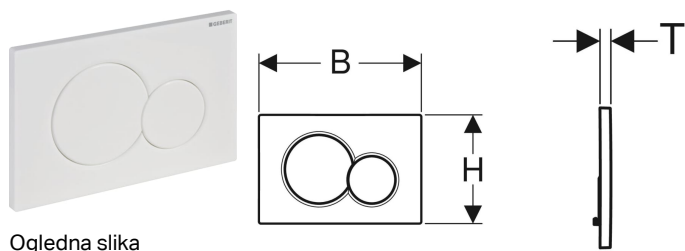

## Geberit tipka za aktiviranje Sigma01 za dvokoličinsko ispiranje

Ogledna slika

### Namjeravana uporaba

- Za aktiviranje ispiranja kod ugradbenih vodokotlića Sigma

### Opseg isporuke

- Pričvrсни okvir
- 2 vijka za razmak

- Poluge za aktiviranje, zvučno izolirane, brzo podesive bez alata

### Pribor

- Geberit DuoFresh modul s automatskim aktiviranjem i okvirom za ubacivanje Geberit DuoFresh stika, za Sigma ugradbeni vodokotlić 12 cm
- Geberit DuoFresh modul s ručnim aktiviranjem i okvirom za ubacivanje Geberit DuoFresh stika, za Sigma ugradbeni vodokotlić 12 cm
- Geberit DuoFresh modul s automatskim aktiviranjem i okvirom za ubacivanje Geberit DuoFresh stika, za Sigma ugradbeni vodokotlić 8 cm
- Geberit DuoFresh modul s ručnim aktiviranjem i okvirom za ubacivanje Geberit DuoFresh stika, za Sigma ugradbeni vodokotlić 8 cm
- Geberit set za produljenje za ugradbene vodokotliće Sigma, Omega i Kappa