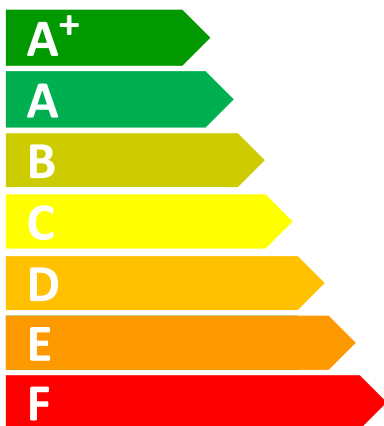

ENERGY Y IJA
енергия ενεργεια IE IA

TESY

EV 7/5 S2 200 65

41 W

192 L