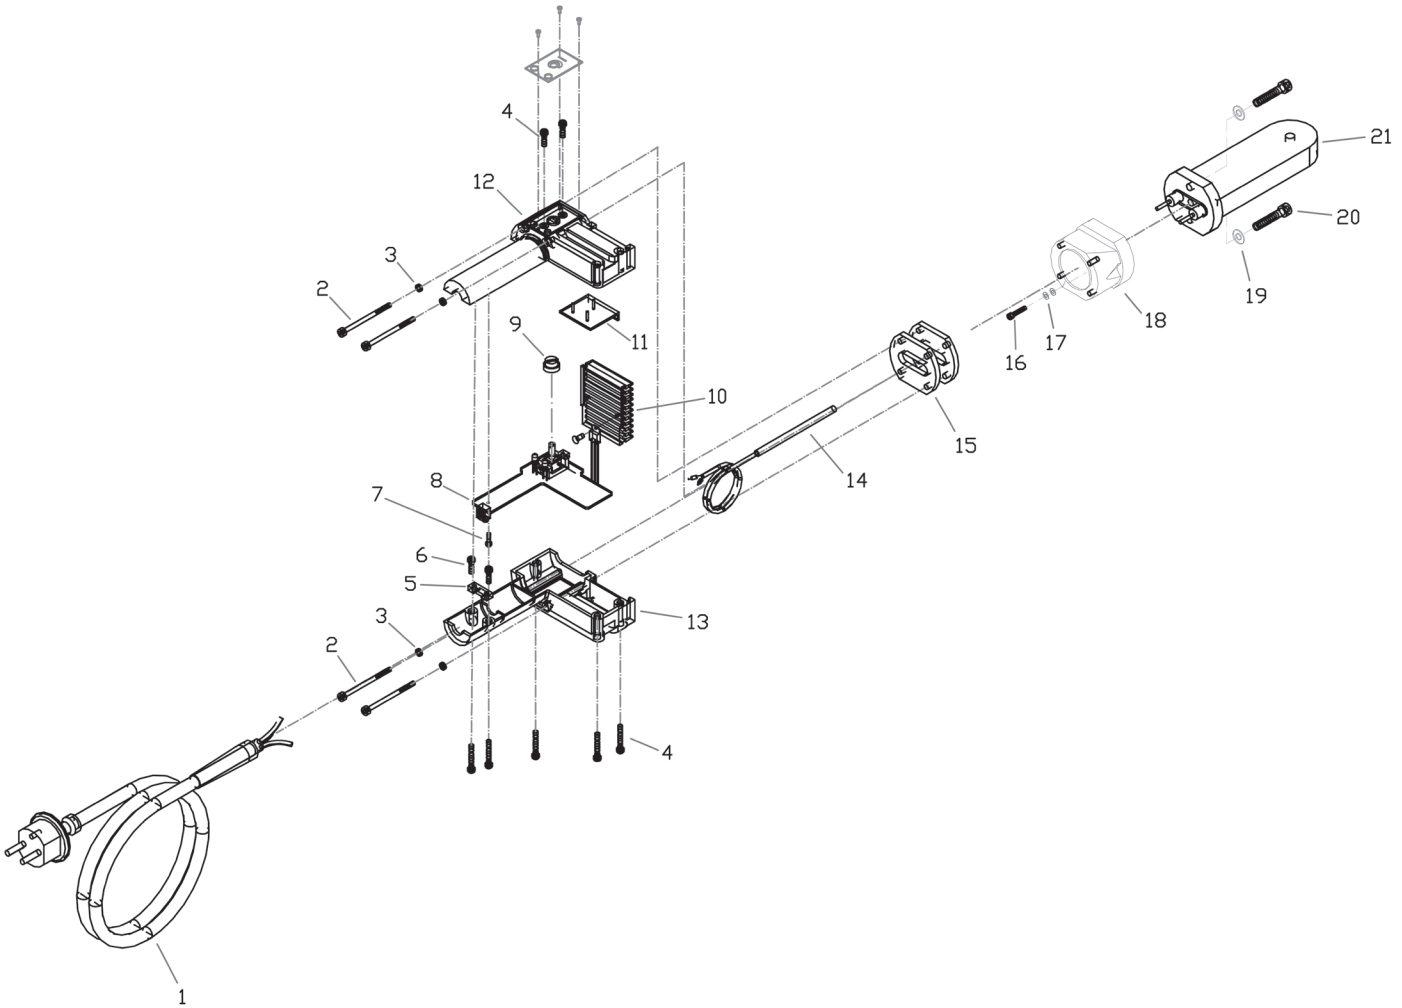

REMS MSG 25 EE

Teilverzeichnis

Aktueller Stand
siehe www.rems.de
weitere Teile auf Anfrage

Spare parts list

Latest version
see www.rems.de
other parts on request

Liste des pièces

Situation actuelle
voir www.rems.de
autres pièces sur demande

Elenco dei pezzi

Ultimo aggiornamento
vedi www.rems.de
altri ricambi su richiesta

| deu | eng | fra | ita | |
|-----------------------------------|-----------------------------|-------------------------------|--------------------------|------------|
| 8 Temp.-regler elektr. einstellb. | Temp. reg. elec. adjustable | Régl. électro. temp. réglable | Regolatore temp.elettric | 250064R220 |
| 8 Temp.-regler elektr. einstellb. | Temp. reg. elec. adjustable | Régl. électro. temp. réglable | Regolatore temp.elettric | 250064R110 |
| 12 Griffschale 1 | Grip housing 1 | Coquille poignée 1 | Carcassa impugnatura 1 | 250270R |
| 13 Griffschale 2 | Grip housing 2 | Coquille poignée 2 | Carcassa impugnatura 2 | 250271R |