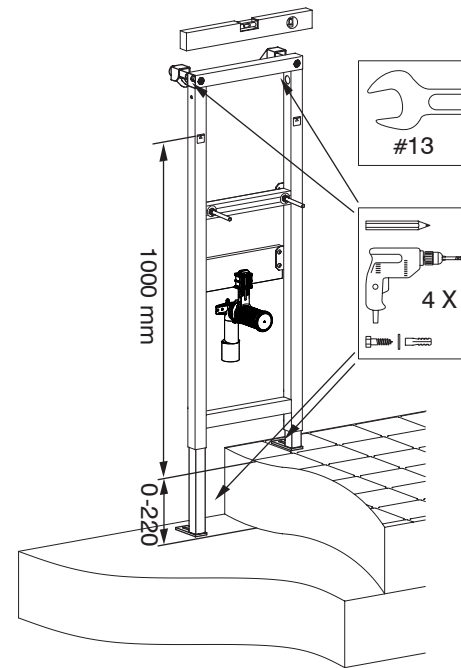

NL - Wastafel  
 DE - Waschtisch  
 EN - Wash Basin  
 FR - Lavabo  
 IT - Lavabo

**2** MAX 200 mm  
 MIN 135 mm

**3**

**3B**