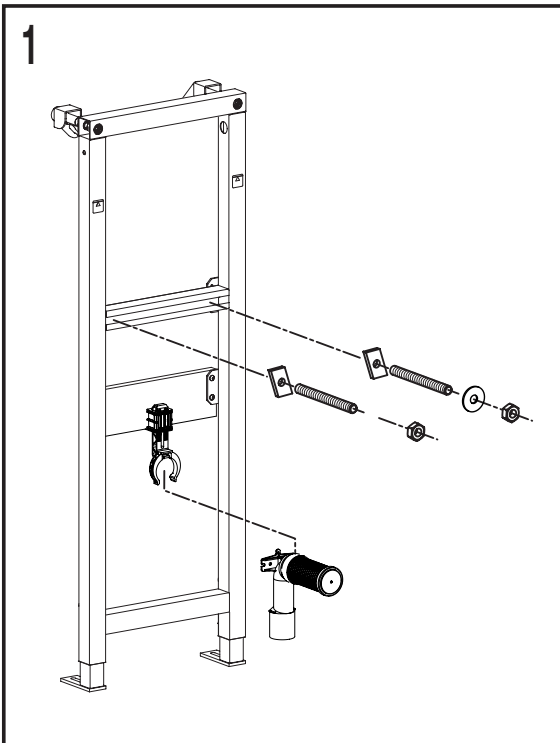

NL - Wastafel  
 DE - Waschtisch  
 EN - Wash Basin  
 FR - Lavabo  
 IT - Lavabo

**2** MAX 200 mm  
 MIN 135 mm

**3**

**3B**