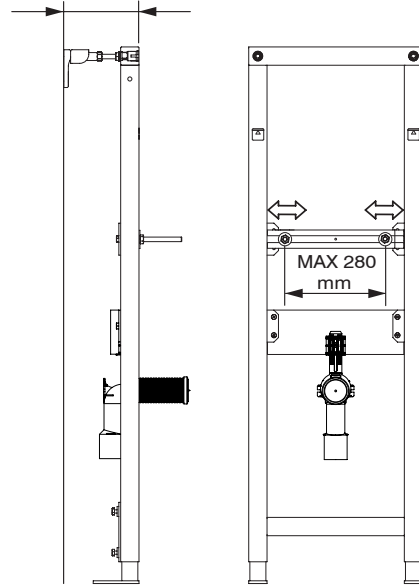

NL - Wastafel  
 DE - Waschtisch  
 EN - Wash Basin  
 FR - Lavabo  
 IT - Lavabo

**2** MAX 200 mm  
 MIN 135 mm

**3**

**3B**