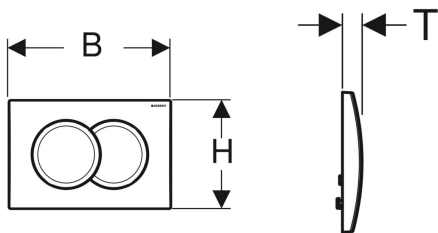

Geberit tipka za aktiviranje Delta01 za dvokoličinsko ispiranje

Ogledna slika

Namjeravana uporaba

- Za aktiviranje ispiranja kod ugradbenih vodokotlića Delta

Tehnički podaci

Sila aktiviranja | < 20 N

Svojstva

- Čeono aktiviranje

Opseg isporuke

- Pričvrсни okvir
- 2 poluge za aktiviranje
- Pričvrсни materijal

Art. br.	Boja / površina	Materijal	B	H	T
115.107.11.1	bijela	plastika	24.6 cm	16.4 cm	2.3 cm
115.107.21.1	sjajni krom	plastika	24.6 cm	16.4 cm	2.3 cm
115.107.46.1	mat krom	plastika	24.6 cm	16.4 cm	2.3 cm

Pribor

- Geberit set za produljenje za ugradbene vodokotliće Delta i Twinline