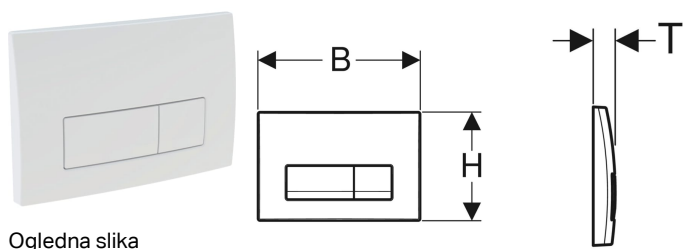

Geberit tipka za aktiviranje Delta50 za dvokoličinsko ispiranje

Ogledna slika

Namjeravana uporaba

- Za aktiviranje ispiranja kod ugradbenih vodokotlića Delta

Tehnički podaci

Sila aktiviranja | < 20 N

Svojstva

- Čeono aktiviranje

Opseg isporuke

- Pričvrсни okvir
- 2 poluge za aktiviranje
- Pričvrсни materijal

Art. br.	Boja / površina	Materijal	B	H	T
115.119.11.1	bijela	plastika	24.6 cm	16.4 cm	2.3 cm
115.119.21.1	sjajni krom	plastika	24.6 cm	16.4 cm	2.3 cm
115.119.46.1	mat krom	plastika	24.6 cm	16.4 cm	2.3 cm
115.119.DW.1	crna	plastika	24.6 cm	16.4 cm	2.3 cm

Pribor

- Geberit set za produljenje za ugradbene vodokotliće Delta i Twinline