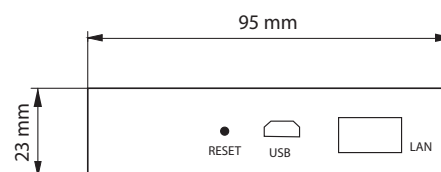

Tehničke karakteristike

Pristupnik Danfoss Ally™	
Rad uređaja	Pristupnik Smart Home
Preporučeni način upotrebe	Za kućnu upotrebu (stupanj zagađenja 2)
Primjena	Radijatori, vodeno podno grijanje
LED indikatori (zeleni)	Napajanje/Status, mrežna veza
Tipka	Pritisnite tipku za ponovno pokretanje i držite je 5 sekundi kako biste izveli vraćanje na tvorničke postavke.
Izvor napajanja	5 V DC
Adapter	110 V ~ 240 VAC, 5V 1A DC
Potrošnja energije / Stanje čekanja	< 5 W / < 2 W
Žična komunikacija	10/100M priključak za Ethernet (RJ45, LAN)
Bežična komunikacija	Zigbee / IEEE 802.15.4
Frekvencija / snaga prijena	2,4 GHz / < 20 dBm (79 mW)
Domet signala unutar zgrada	do 30 m
Ažuriranje firmvera	Podrška za zračna ažuriranja
Radna temperatura	od -10 °C do +55 °C
Temperatura skladištenja	od -20 °C do +60 °C
Boja	RAL 9016
Dimenzije	95 mm x 95 mm x 23 mm
IP razred	20
Integracije	Amazon Alexa, Google Assistant, Partner API
Odobrenje, oznake itd.	

Dimenzije

Danfoss d.o.o.

Climate Solutions • danfoss.hr • +385 1 884 88 88 • korisnickapodrska.hr@danfoss.com

Bilo koje informacije, koje uključuju, ali se ne ograničavaju na izbor proizvoda, njihovu primjenu ili korištenje, dizajn, težinu, dimenzije, svojstva ili bilo koji drugi tehnički podatak naveden u priručnicima za uporabu proizvoda, opisima u katalozima, reklamama itd., te neovisno o tome jesu li te informacije navedene u pisanom, usmenom ili elektroničkom obliku, na internetu ili su preuzete s interneta, smatrat će se informativnim i obvezujuće su jedino ako i u mjeri u kojoj postoji izrazito upućivanje na to u ponudi i/ili u potvrdi narudžbe. Danfoss ne preuzima odgovornost za eventualne pogreške u katalozima, brošurama, videozapisima i drugim materijalima. Danfoss pridržava pravo izmjena na svojim proizvodima bez prethodnog upozorenja. To se odnosi i na naručene proizvode koji još nisu isporučeni, pod uvjetom da se takve izmjene mogu izvršiti bez promjene oblika proizvoda, njegove prikladnosti ili funkcije. Svi zaštitni znaci u ovom materijalu vlasništvo su tvrtke Danfoss A/S ili grupe tvrtki Danfoss. Danfoss i logotip Danfoss zaštitni su znakovi tvrtke Danfoss A/S. Sva prava pridržana.