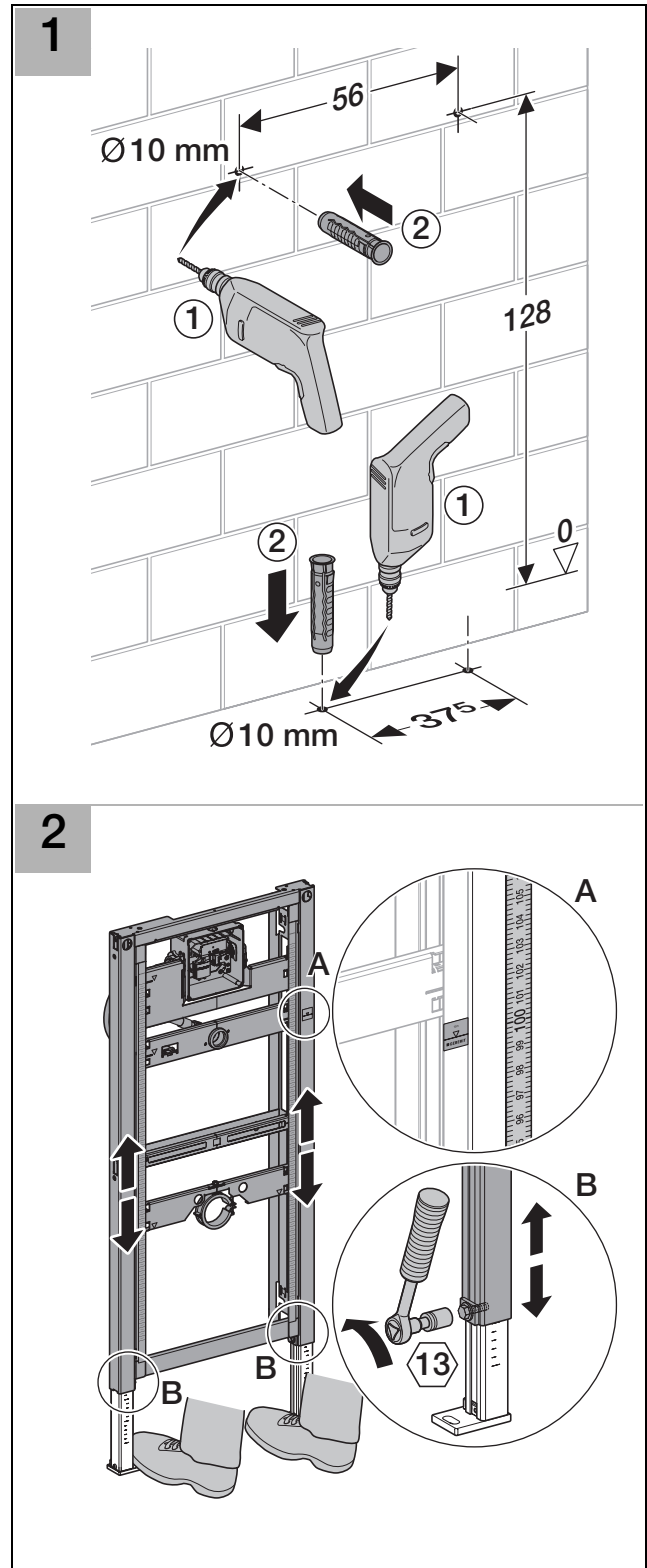

Caprino

Geberit International AG
Schachenstrasse 77
CH-8645 Jona
www.geberit.com
dokumentation@geberit.com

D37711-001&BDC © 06-2009