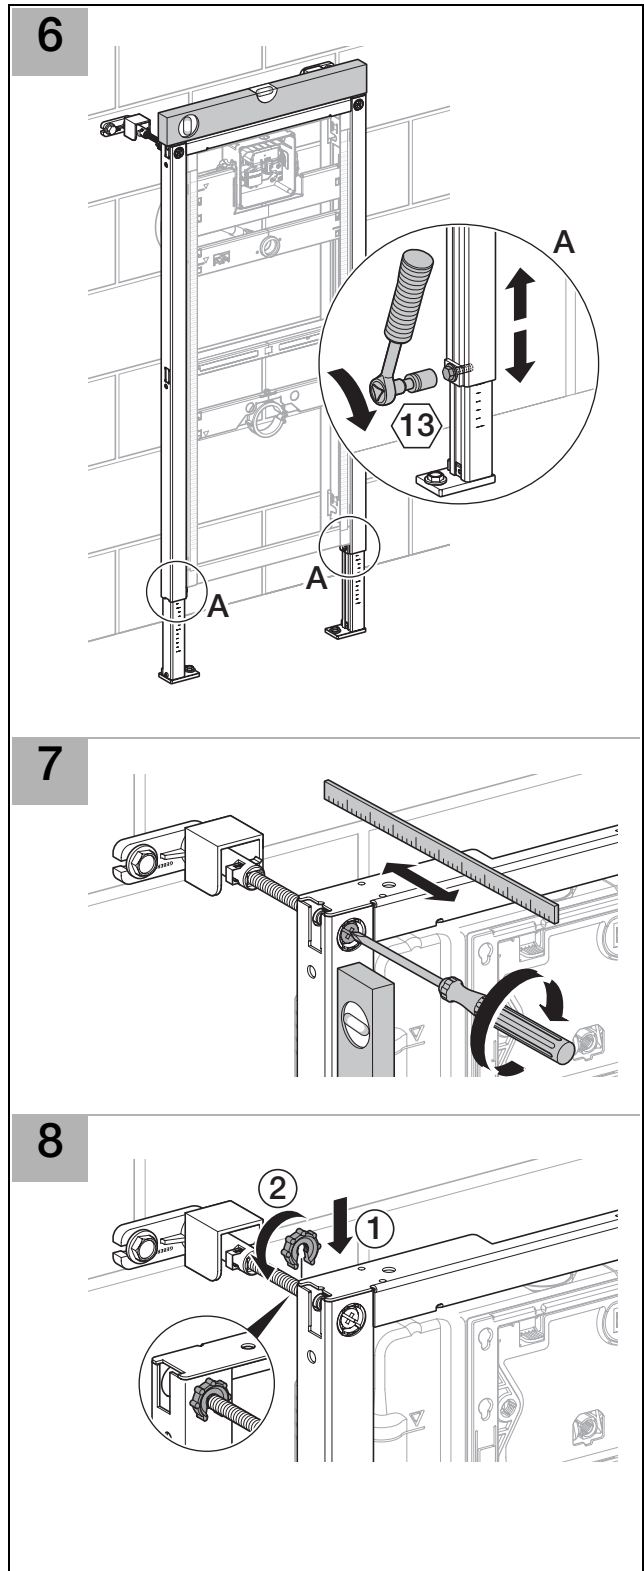

Caprino

Geberit International AG
Schachenstrasse 77
CH-8645 Jona
www.geberit.com
dokumentation@geberit.com

D37711-001&BDC © 06-2009