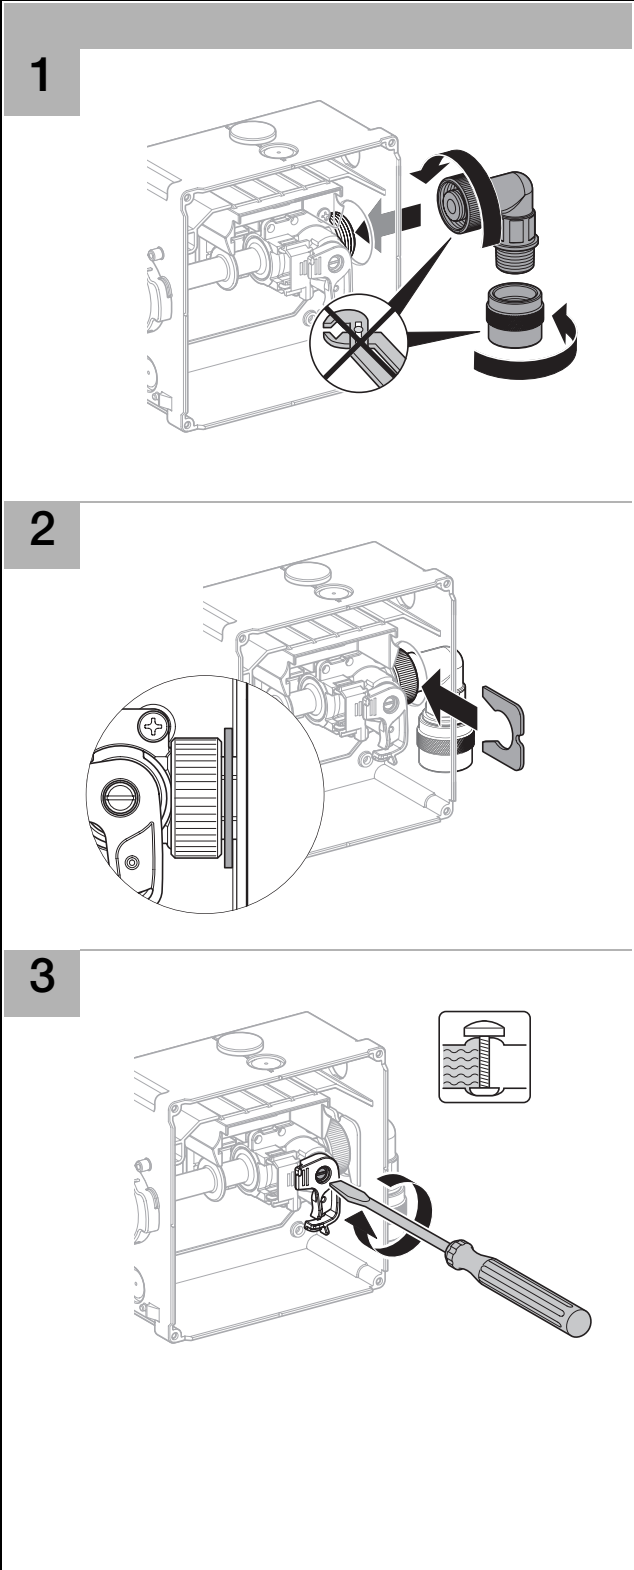

Caprino

Geberit International AG
Schachenstrasse 77
CH-8645 Jona
www.geberit.com
dokumentation@geberit.com

D37711-001&BDC © 06-2009