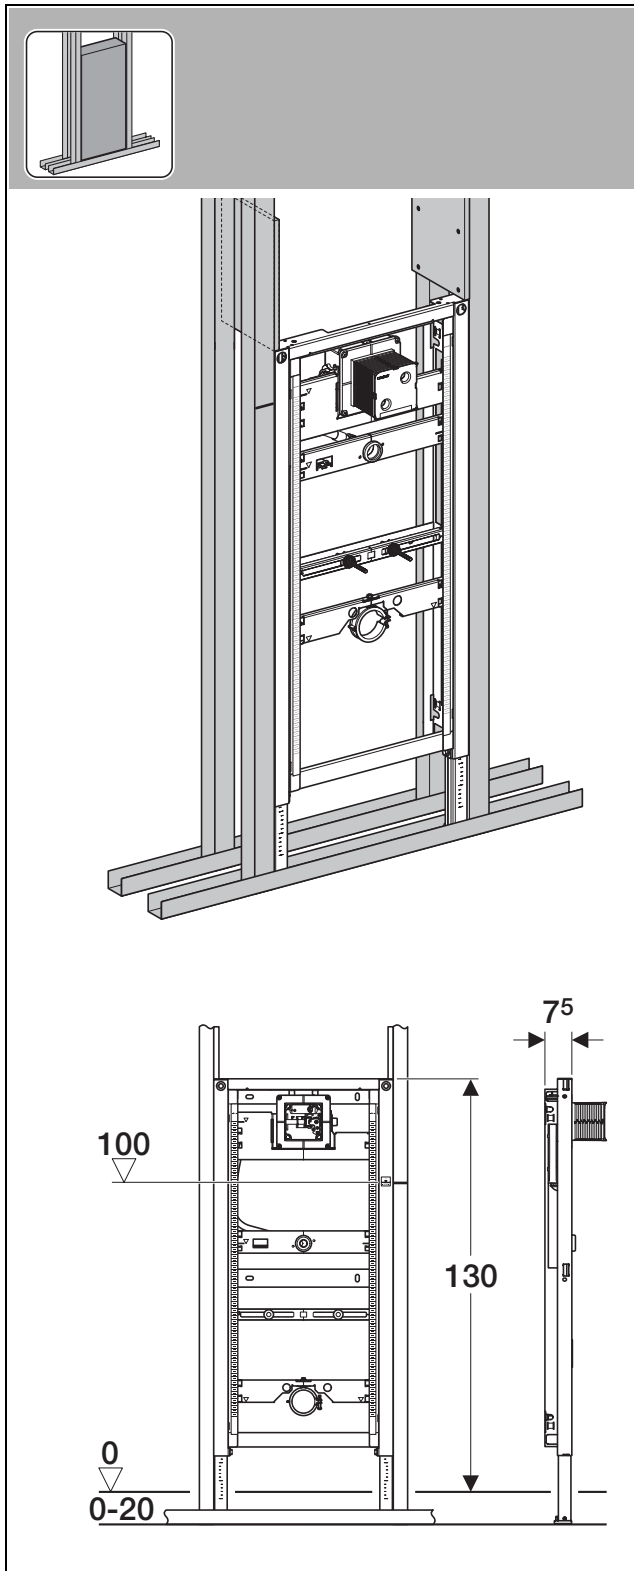

Caprino

Geberit International AG
Schachenstrasse 77
CH-8645 Jona
www.geberit.com
dokumentation@geberit.com

D37711-001&BDC © 06-2009