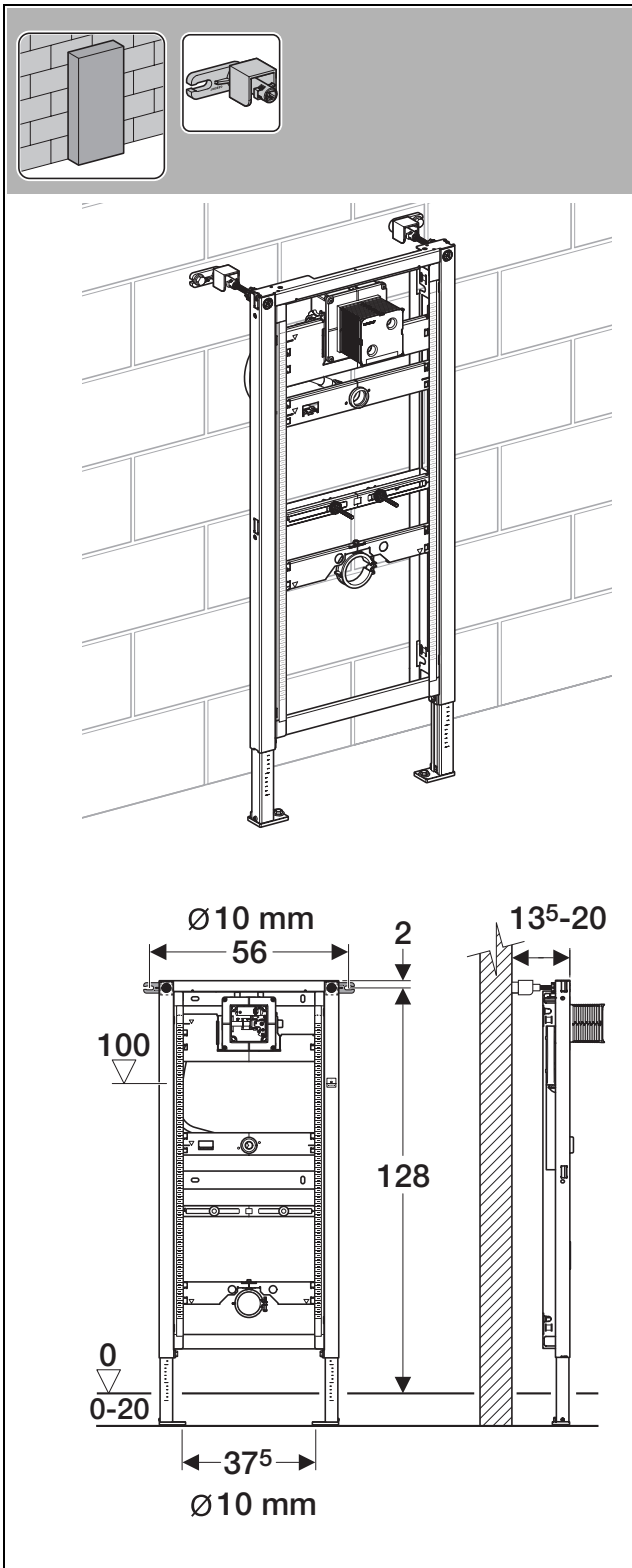

Caprino

Geberit International AG
Schachenstrasse 77
CH-8645 Jona
www.geberit.com
dokumentation@geberit.com

D37711-001&BDC © 06-2009