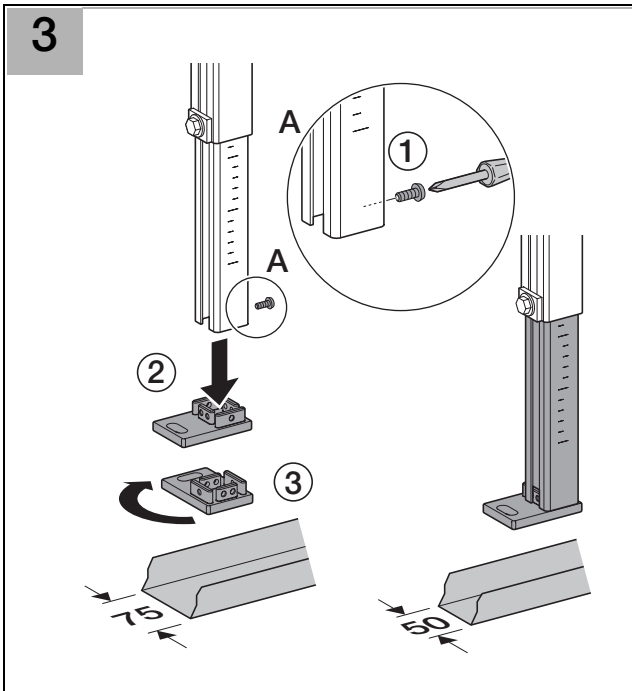

Caprino

Geberit International AG
Schachenstrasse 77
CH-8645 Jona
www.geberit.com
dokumentation@geberit.com

D37711-001&BDC © 06-2009