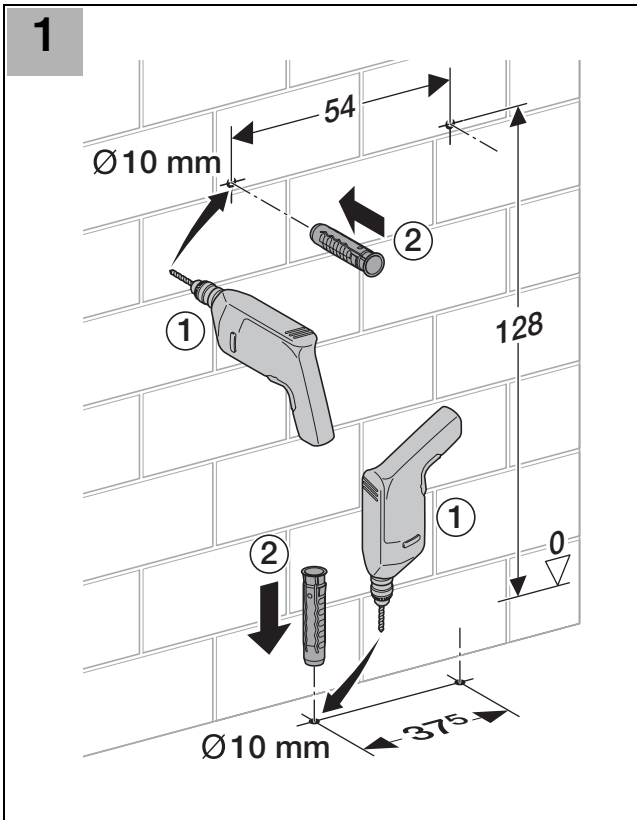

Caprino

Geberit International AG
Schachenstrasse 77
CH-8645 Jona
www.geberit.com
dokumentation@geberit.com

D37711-001&BDC © 06-2009