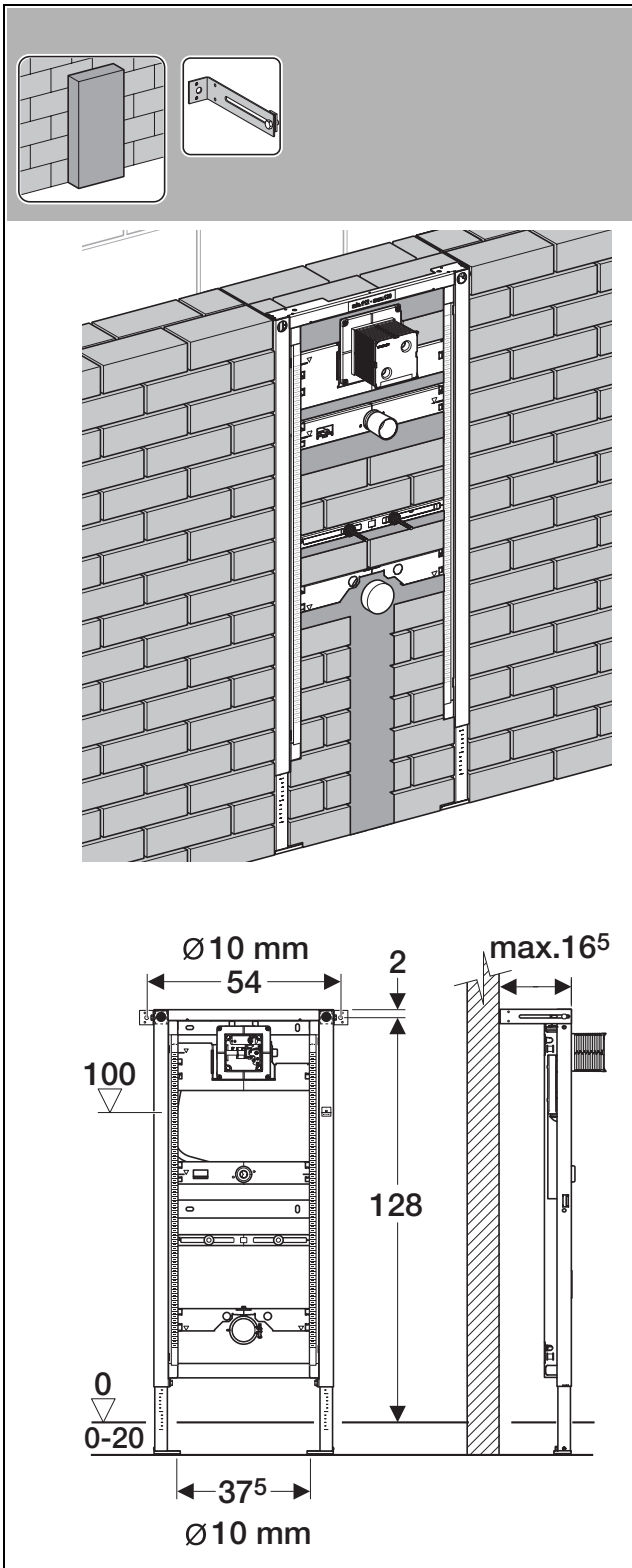

Caprino

Geberit International AG
Schachenstrasse 77
CH-8645 Jona
www.geberit.com
dokumentation@geberit.com

D37711-001&BDC © 06-2009