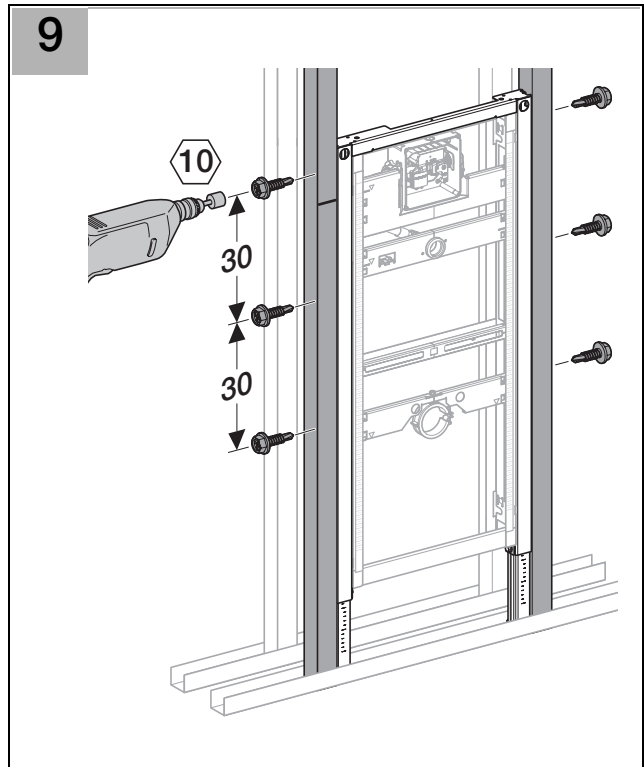

Caprino

Geberit International AG
Schachenstrasse 77
CH-8645 Jona
www.geberit.com
dokumentation@geberit.com

D37711-001&BDC © 06-2009