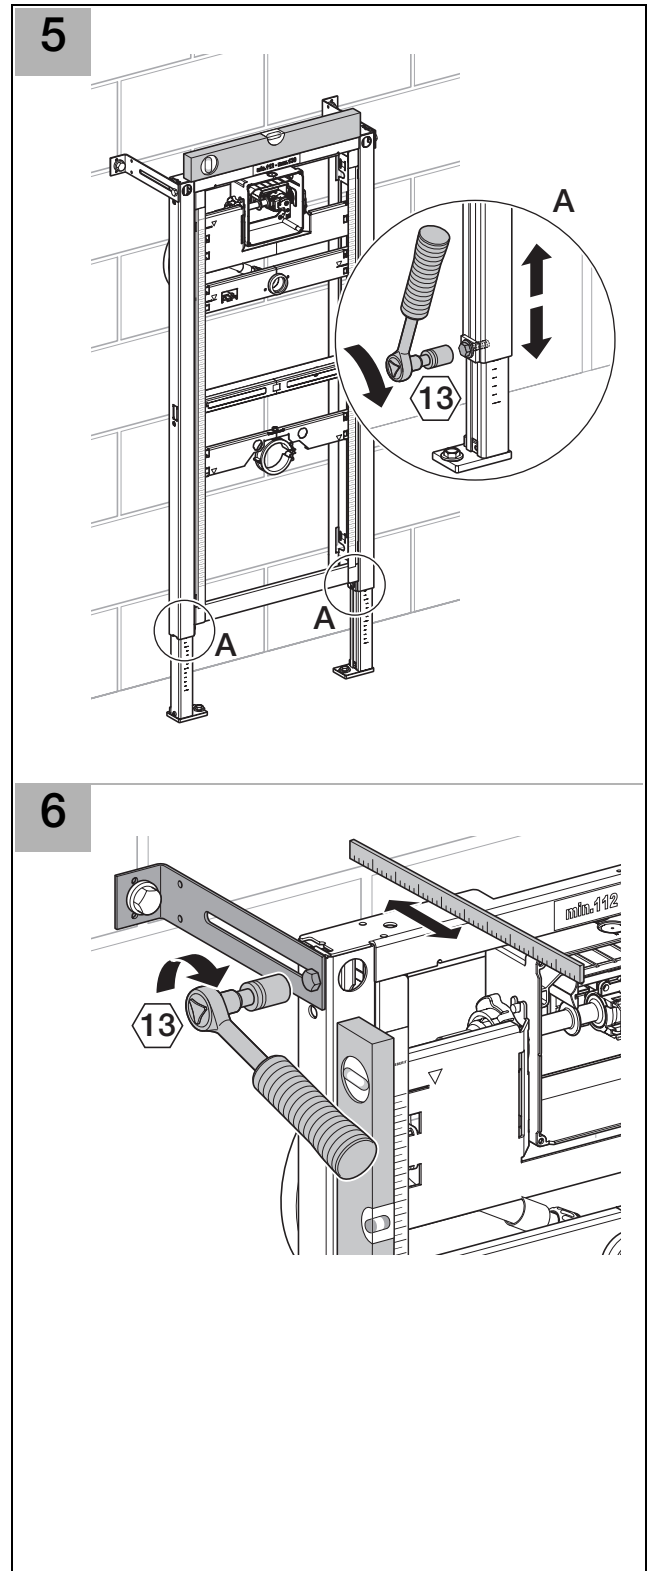

Caprino

Geberit International AG
Schachenstrasse 77
CH-8645 Jona
www.geberit.com
dokumentation@geberit.com

D37711-001&BDC © 06-2009