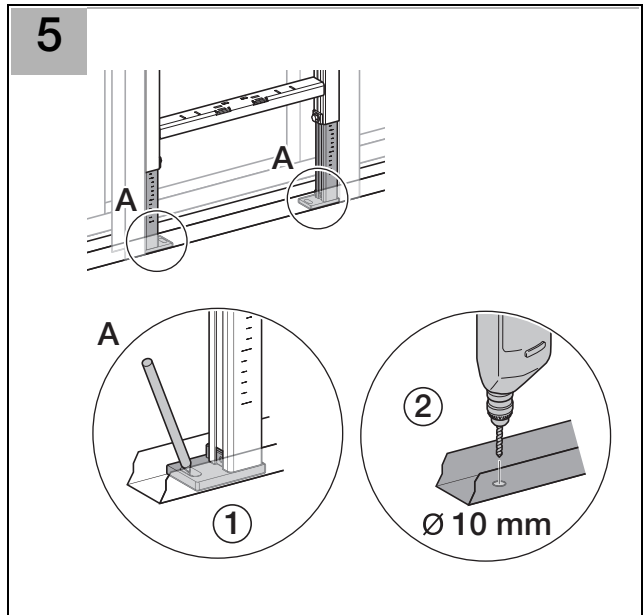

Caprino

Geberit International AG
Schachenstrasse 77
CH-8645 Jona
www.geberit.com
dokumentation@geberit.com

D37711-001&BDC © 06-2009