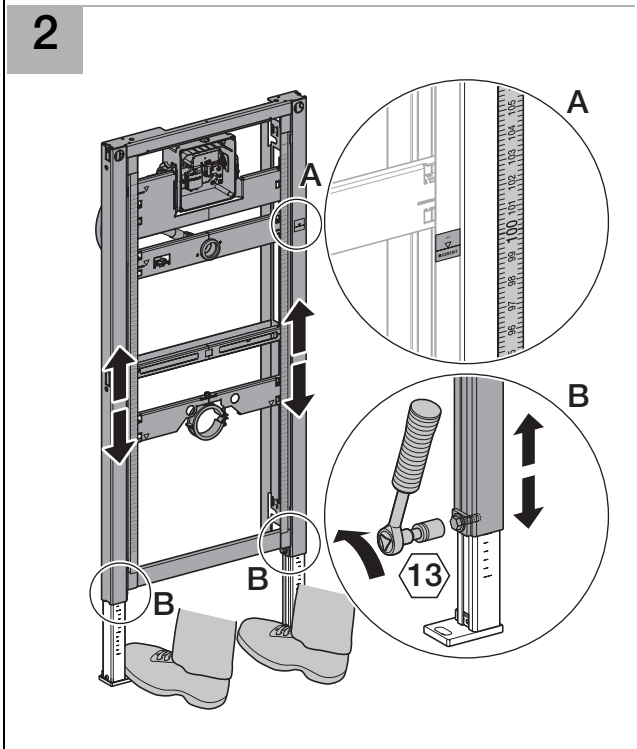

Caprino

Geberit International AG
Schachenstrasse 77
CH-8645 Jona
www.geberit.com
dokumentation@geberit.com

D37711-001&BDC © 06-2009