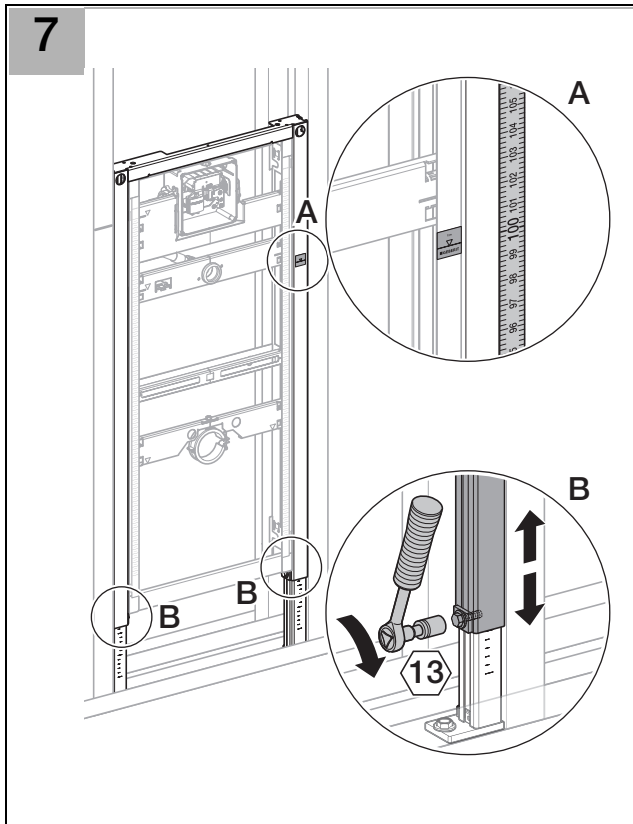

Caprino

Geberit International AG
Schachenstrasse 77
CH-8645 Jona
www.geberit.com
dokumentation@geberit.com

D37711-001&BDC © 06-2009