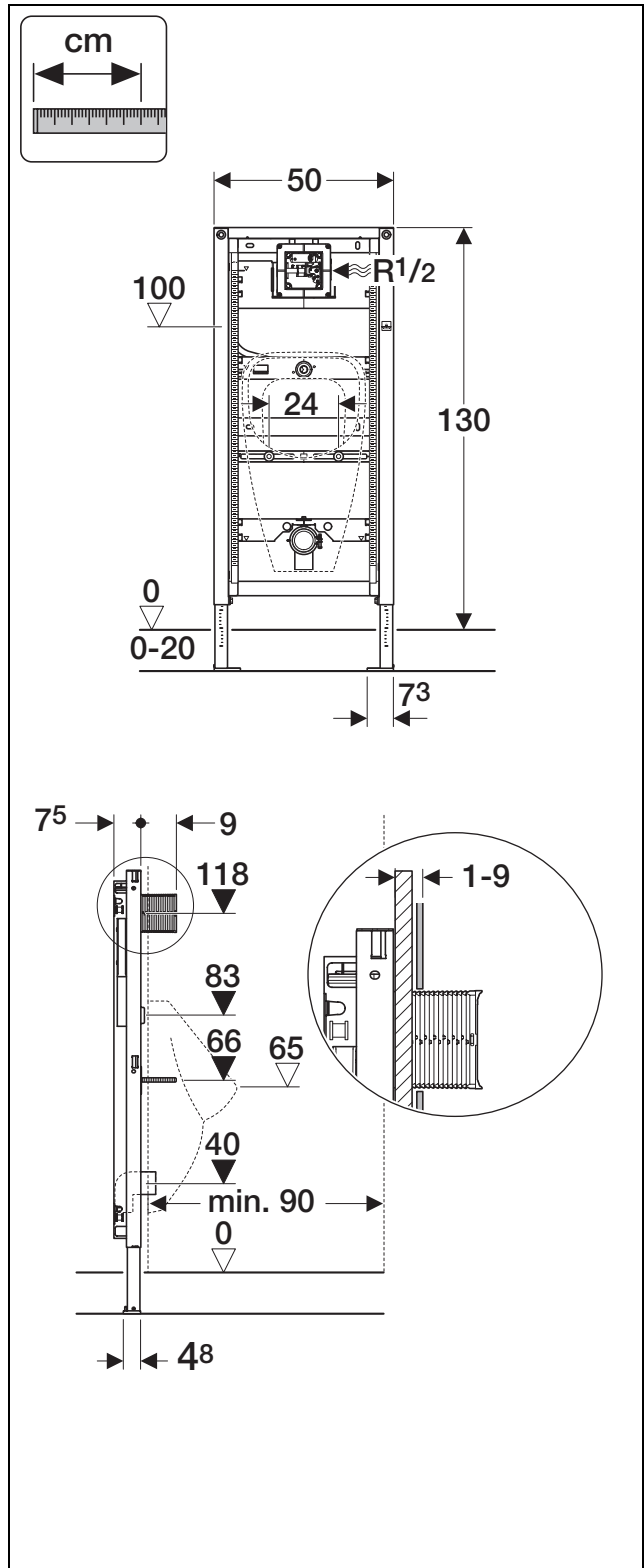

Caprino

Geberit International AG
Schachenstrasse 77
CH-8645 Jona
www.geberit.com
dokumentation@geberit.com

D37711-001&BDC © 06-2009