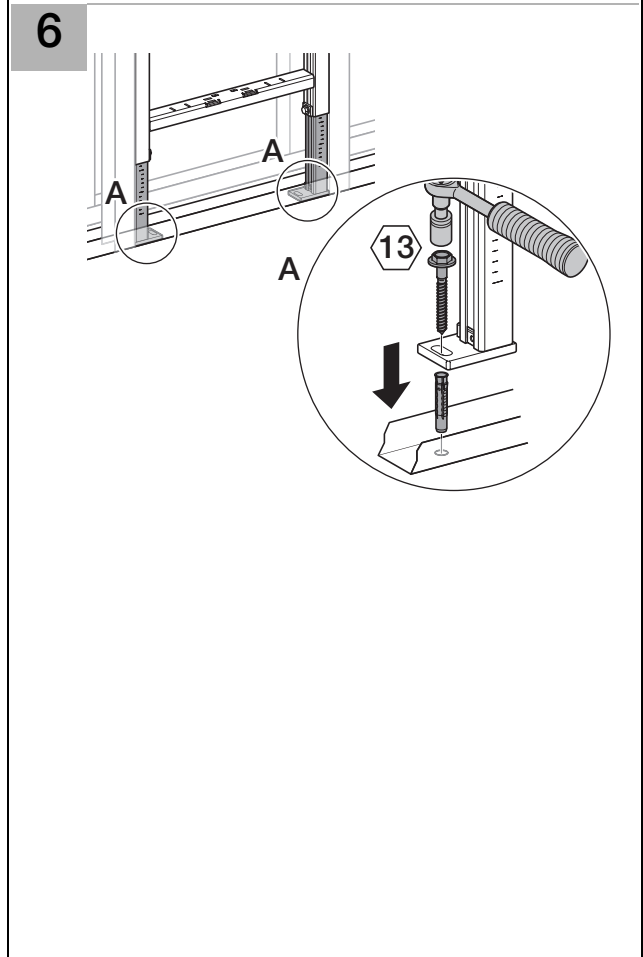

Caprino

Geberit International AG
Schachenstrasse 77
CH-8645 Jona
www.geberit.com
dokumentation@geberit.com

D37711-001&BDC © 06-2009