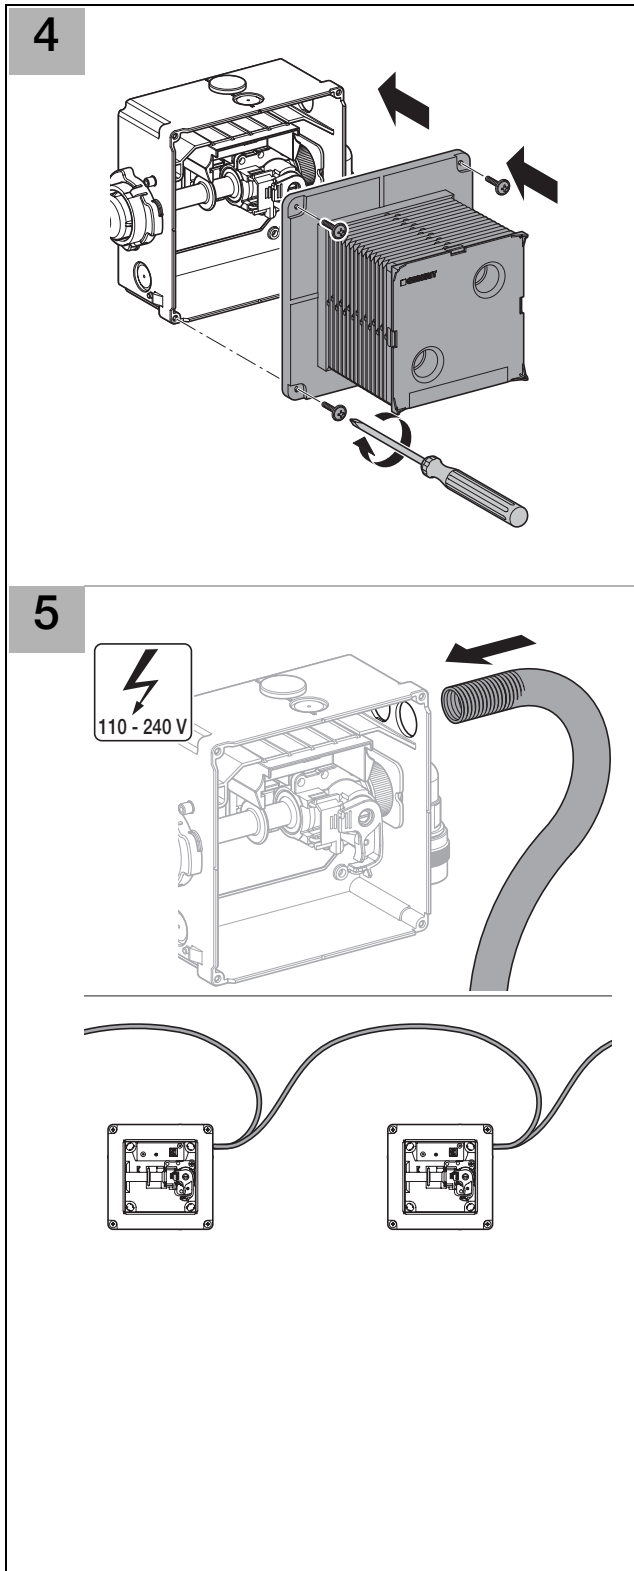

Caprino

Geberit International AG
Schachenstrasse 77
CH-8645 Jona
www.geberit.com
dokumentation@geberit.com

D37711-001&BDC © 06-2009