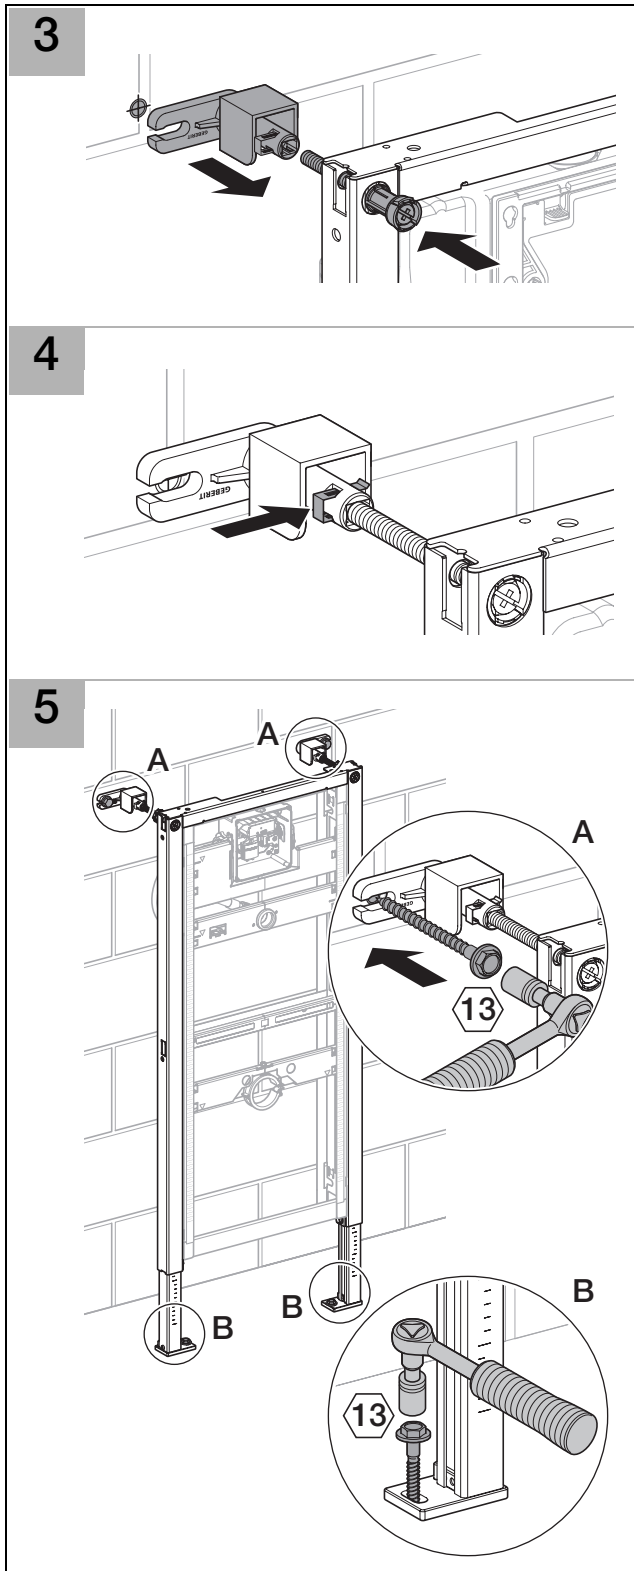

Caprino

Geberit International AG
Schachenstrasse 77
CH-8645 Jona
www.geberit.com
dokumentation@geberit.com

D37711-001&BDC © 06-2009