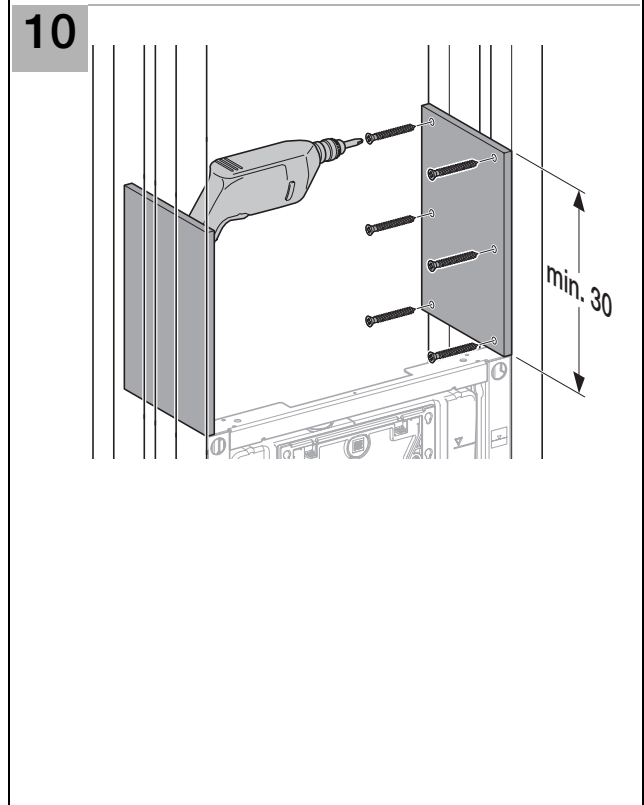

Caprino

Geberit International AG
Schachenstrasse 77
CH-8645 Jona
www.geberit.com
dokumentation@geberit.com

D37711-001&BDC © 06-2009