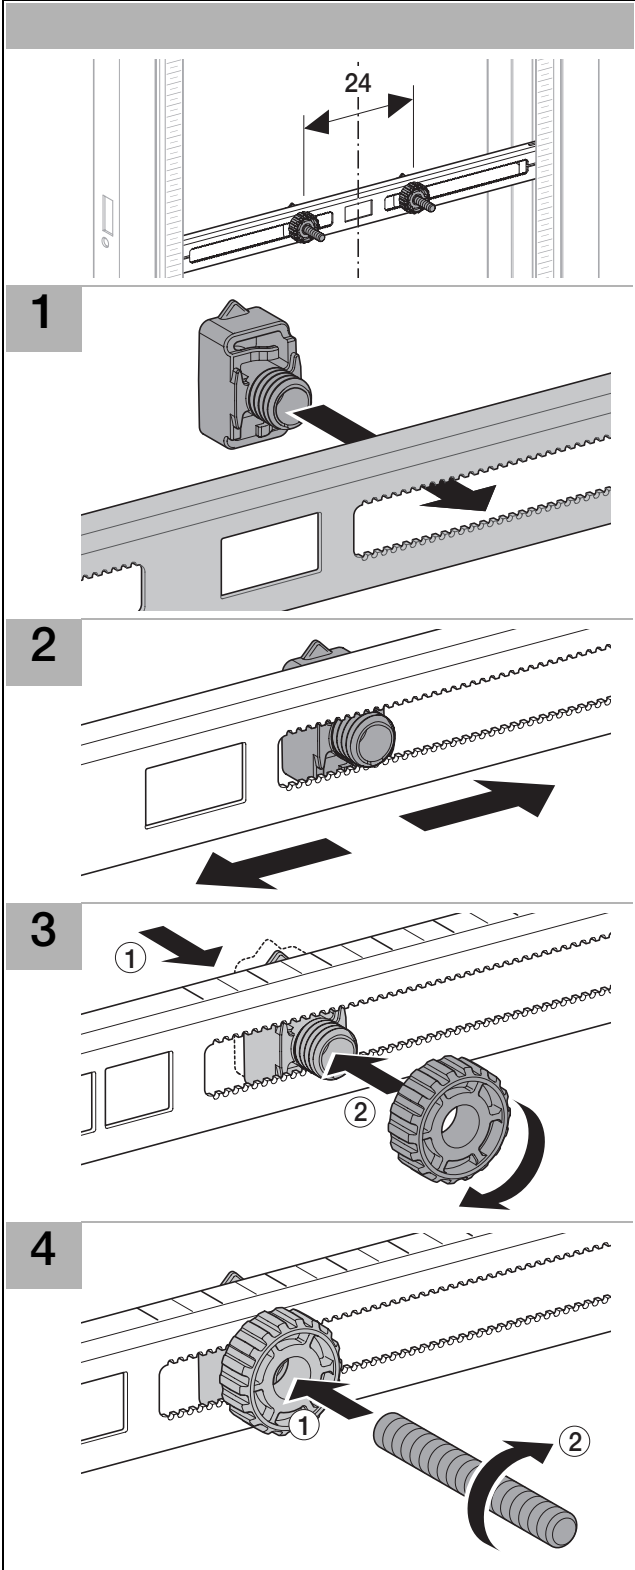

Caprino

Geberit International AG
Schachenstrasse 77
CH-8645 Jona
www.geberit.com
dokumentation@geberit.com

D37711-001&BDC © 06-2009