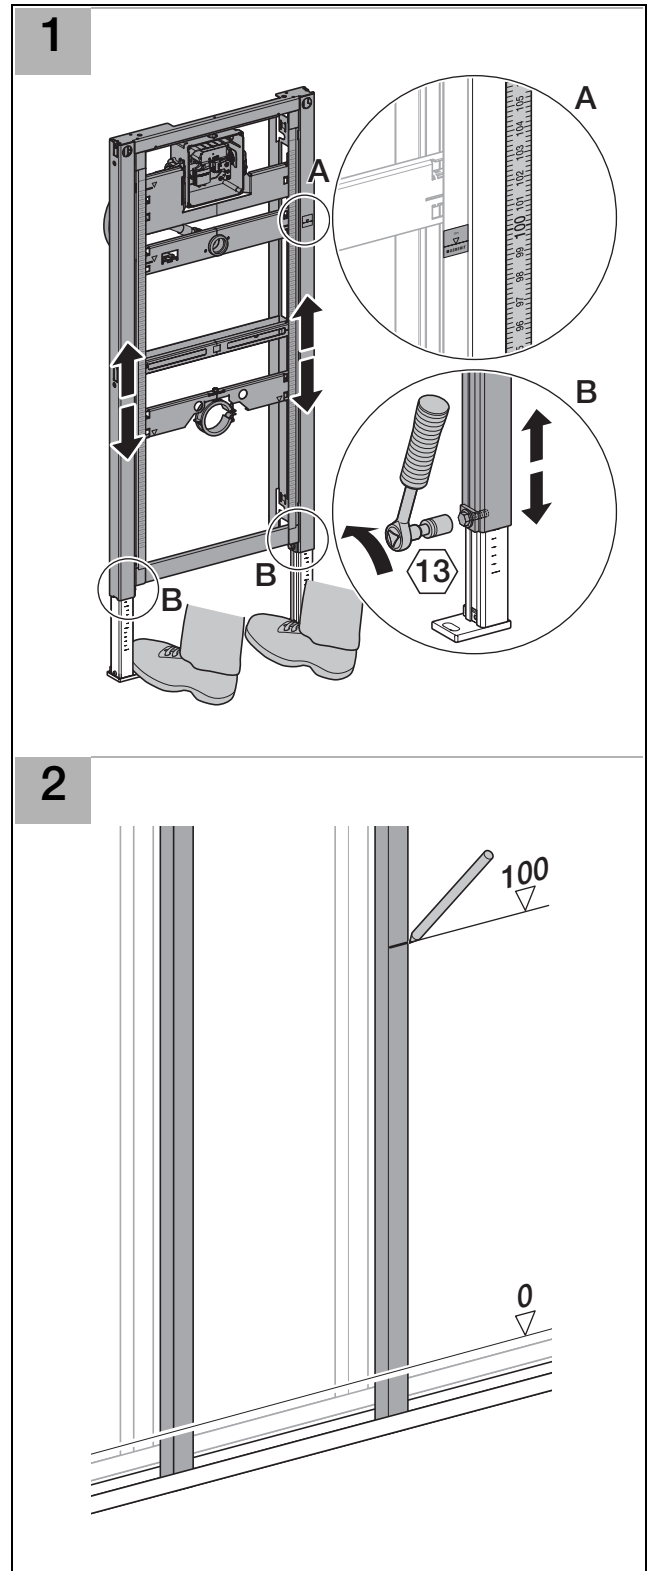

Caprino

Geberit International AG
Schachenstrasse 77
CH-8645 Jona
www.geberit.com
dokumentation@geberit.com

D37711-001&BDC © 06-2009