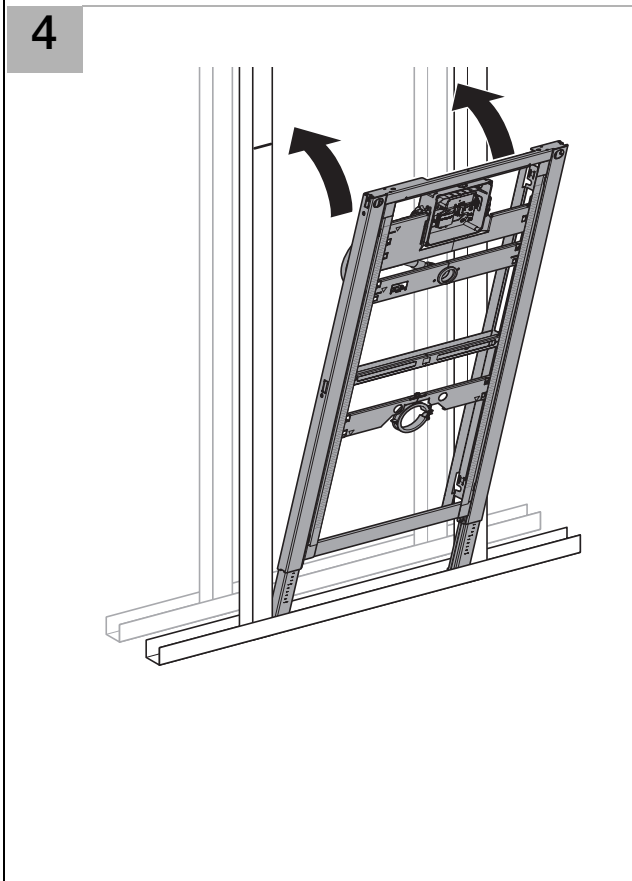

Caprino

Geberit International AG
Schachenstrasse 77
CH-8645 Jona
www.geberit.com
dokumentation@geberit.com

D37711-001&BDC © 06-2009