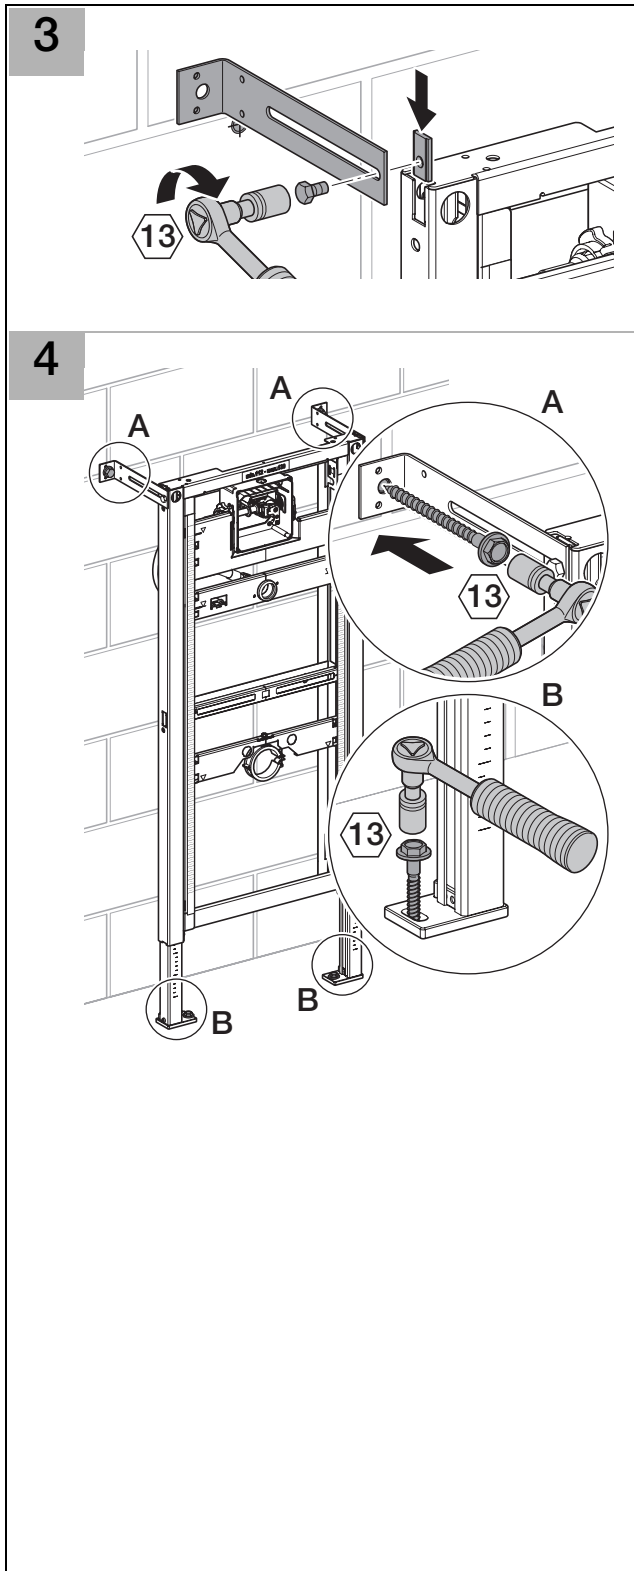

Caprino

Geberit International AG
Schachenstrasse 77
CH-8645 Jona
www.geberit.com
dokumentation@geberit.com

D37711-001&BDC © 06-2009