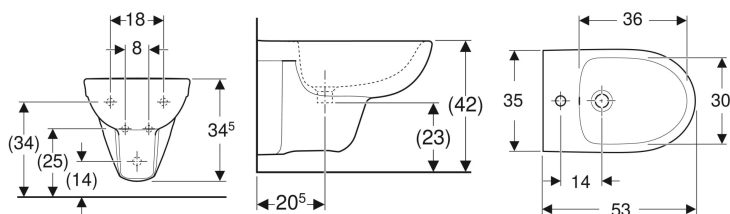

Geberit Selnova konzolni bide

Ogledna slika

Svojstva

- Konzolni
- Sakriveni priključak vode

Tehnički podaci

Materijal | sanitarna keramika

Art. br.	Boja / površina	Preljev	B	H	T
500.264.01.1	bijela	vidljiv	35 cm	34.5 cm	53 cm