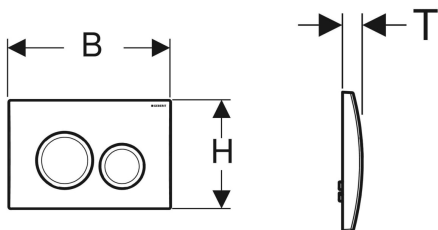

## Geberit tipka za aktiviranje Delta20 za dvokoličinsko ispiranje

Ogledna slika

### Namjeravana uporaba

- Za aktiviranje ispiranja kod ugradbenih vodokotlića Delta

### Tehnički podaci

Sila aktiviranja | < 20 N

- Pričvrсни materijal

| Art. br.     | Boja / površina | Materijal | B       | H       | T      |
|--------------|-----------------|-----------|---------|---------|--------|
| 115.127.11.1 | bijela          | plastika  | 24.6 cm | 16.4 cm | 2.3 cm |
| 115.127.21.1 | sjajni krom     | plastika  | 24.6 cm | 16.4 cm | 2.3 cm |
| 115.127.46.1 | mat krom        | plastika  | 24.6 cm | 16.4 cm | 2.3 cm |