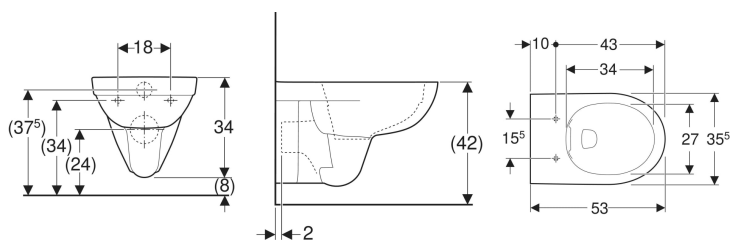

Geberit Selnova konzolna WC školjka, Rimfree

Namjeravana uporaba

- Za ugradbene vodokotliče

Svojstva

- Konzolni

Opseg isporuke

- WC školjka

Potrebno dodatno naručiti

- WC sjedalo

- Rimfree
- Tip 1, puna količina ispiranja 6 / 4 l, prema EN 997

Tehnički podaci

Materijal | sanitarna keramika

Art. br.	Boja / površina	B	H	T
500.265.01.1	bijela	35.5 cm	34 cm	53 cm