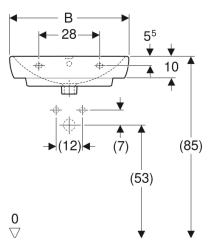

Geberit Selnova Square umivaonik

Ogledna slika

- Mogućnost ugradnje baze

Svojstva

- Može se kombinirati s polupodestom
- Može se kombinirati s podestom

Tehnički podaci

Materijal | sanitarna keramika

Opseg isporuke

- Umivaonik

Art. br.	Boja / površina	Otvor za armaturu	Preljev	B	B1	B2	Širina baze	H	H1	T	T1	T2
500.300.01.8 *	bijela	bez	vidljiv	60 cm	54.5 cm	29.5 cm	49.3 cm	18 cm	13 cm	46 cm	20 cm	30.5 cm
500.299.01.8 *	bijela	bez	vidljiv	65 cm	61 cm	32 cm	54.4 cm	18 cm	13 cm	48 cm	21 cm	32 cm
500.290.01.3 *	bijela	u sredini	bez	55 cm	47.5 cm	27 cm	46.4 cm	17.5 cm	12.5 cm	44 cm	20 cm	29 cm
500.290.01.9 *	bijela	bez	bez	55 cm	47.5 cm	27 cm	46.4 cm	17.5 cm	12.5 cm	44 cm	20 cm	29 cm
500.300.01.3 *	bijela	u sredini	bez	60 cm	54.5 cm	29.5 cm	49.3 cm	18 cm	13 cm	46 cm	20 cm	30.5 cm
500.300.01.9 *	bijela	bez	bez	60 cm	54.5 cm	29.5 cm	49.3 cm	18 cm	13 cm	46 cm	20 cm	30.5 cm
500.299.01.9 *	bijela	bez	bez	65 cm	61 cm	32 cm	54.4 cm	18 cm	13 cm	48 cm	21 cm	32 cm
500.290.01.1	bijela	u sredini	vidljiv	55 cm	47.5 cm	27 cm	46.4 cm	17.5 cm	12.5 cm	44 cm	20 cm	29 cm
500.291.01.1	bijela	bez	vidljiv	55 cm	47.5 cm	27 cm	46.4 cm	17.5 cm	12.5 cm	44 cm	20 cm	29 cm
500.300.01.1	bijela	u sredini	vidljiv	60 cm	54.5 cm	29.5 cm	49.3 cm	18 cm	13 cm	46 cm	20 cm	30.5 cm
500.299.01.1	bijela	u sredini	vidljiv	65 cm	61 cm	32 cm	54.4 cm	18 cm	13 cm	48 cm	21 cm	32 cm

* Proizvodnja vezana uz narudžbu

Pribor

- Geberit direktni samočisteći sifon za umivaonik, horizontalni odvod
- Geberit pričvrсни materijal za umivaonik

- Geberit Selnova Square podest samo za umivaonike 55–60 cm
- Geberit Selnova podest samo za umivaonik 65 cm