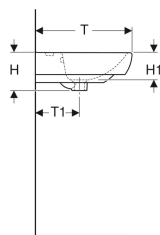

Geberit Selnova Square umivaonik

Ogledna slika

- Mogućnost ugradnje baze

Svojstva

- Može se kombinirati s polupodestom
- Može se kombinirati s podestom

Tehnički podaci

Materijal | sanitarna keramika

Opseg isporuke

- Umivaonik

Art. br.	Boja / površina	Otvor za armaturu	Preljev	B	B1	B2	Širina baze	H	H1	T	T1	T2
500.300.01.8 *	bijela	bez	vidljiv	60 cm	54.5 cm	29.5 cm	49.3 cm	18 cm	13 cm	46 cm	20 cm	30.5 cm
500.299.01.8 *	bijela	bez	vidljiv	65 cm	61 cm	32 cm	54.4 cm	18 cm	13 cm	48 cm	21 cm	32 cm
500.290.01.3 *	bijela	u sredini	bez	55 cm	47.5 cm	27 cm	46.4 cm	17.5 cm	12.5 cm	44 cm	20 cm	29 cm
500.290.01.9 *	bijela	bez	bez	55 cm	47.5 cm	27 cm	46.4 cm	17.5 cm	12.5 cm	44 cm	20 cm	29 cm
500.300.01.3 *	bijela	u sredini	bez	60 cm	54.5 cm	29.5 cm	49.3 cm	18 cm	13 cm	46 cm	20 cm	30.5 cm
500.300.01.9 *	bijela	bez	bez	60 cm	54.5 cm	29.5 cm	49.3 cm	18 cm	13 cm	46 cm	20 cm	30.5 cm
500.299.01.9 *	bijela	bez	bez	65 cm	61 cm	32 cm	54.4 cm	18 cm	13 cm	48 cm	21 cm	32 cm
500.290.01.1	bijela	u sredini	vidljiv	55 cm	47.5 cm	27 cm	46.4 cm	17.5 cm	12.5 cm	44 cm	20 cm	29 cm
500.291.01.1	bijela	bez	vidljiv	55 cm	47.5 cm	27 cm	46.4 cm	17.5 cm	12.5 cm	44 cm	20 cm	29 cm
500.300.01.1	bijela	u sredini	vidljiv	60 cm	54.5 cm	29.5 cm	49.3 cm	18 cm	13 cm	46 cm	20 cm	30.5 cm
500.299.01.1	bijela	u sredini	vidljiv	65 cm	61 cm	32 cm	54.4 cm	18 cm	13 cm	48 cm	21 cm	32 cm

* Proizvodnja vezana uz narudžbu

Pribor

- Geberit direktni samočisteći sifon za umivaonik, horizontalni odvod
- Geberit pričvrсни materijal za umivaonik

- Geberit Selnova Square podest samo za umivaonike 55–60 cm
- Geberit Selnova podest samo za umivaonik 65 cm