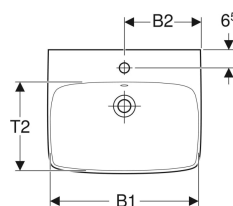

Geberit Selnova Square umivaonik

Ogledna slika

- Mogućnost ugradnje baze

Svojstva

- Može se kombinirati s polupodestom
- Može se kombinirati s podestom

Tehnički podaci

Materijal | sanitarna keramika

Opseg isporuke

- Umivaonik

Art. br.	Boja / površina	Otvor za armaturu	Preljev	B	B1	B2	Širina baze	H	H1	T	T1	T2
500.300.01.8 *	bijela	bez	vidljiv	60 cm	54.5 cm	29.5 cm	49.3 cm	18 cm	13 cm	46 cm	20 cm	30.5 cm
500.299.01.8 *	bijela	bez	vidljiv	65 cm	61 cm	32 cm	54.4 cm	18 cm	13 cm	48 cm	21 cm	32 cm
500.290.01.3 *	bijela	u sredini	bez	55 cm	47.5 cm	27 cm	46.4 cm	17.5 cm	12.5 cm	44 cm	20 cm	29 cm
500.290.01.9 *	bijela	bez	bez	55 cm	47.5 cm	27 cm	46.4 cm	17.5 cm	12.5 cm	44 cm	20 cm	29 cm
500.300.01.3 *	bijela	u sredini	bez	60 cm	54.5 cm	29.5 cm	49.3 cm	18 cm	13 cm	46 cm	20 cm	30.5 cm
500.300.01.9 *	bijela	bez	bez	60 cm	54.5 cm	29.5 cm	49.3 cm	18 cm	13 cm	46 cm	20 cm	30.5 cm
500.299.01.9 *	bijela	bez	bez	65 cm	61 cm	32 cm	54.4 cm	18 cm	13 cm	48 cm	21 cm	32 cm
500.290.01.1	bijela	u sredini	vidljiv	55 cm	47.5 cm	27 cm	46.4 cm	17.5 cm	12.5 cm	44 cm	20 cm	29 cm
500.291.01.1	bijela	bez	vidljiv	55 cm	47.5 cm	27 cm	46.4 cm	17.5 cm	12.5 cm	44 cm	20 cm	29 cm
500.300.01.1	bijela	u sredini	vidljiv	60 cm	54.5 cm	29.5 cm	49.3 cm	18 cm	13 cm	46 cm	20 cm	30.5 cm
500.299.01.1	bijela	u sredini	vidljiv	65 cm	61 cm	32 cm	54.4 cm	18 cm	13 cm	48 cm	21 cm	32 cm

* Proizvodnja vezana uz narudžbu

Pribor

- Geberit direktni samočisteći sifon za umivaonik, horizontalni odvod
- Geberit pričvrсни materijal za umivaonik

- Geberit Selnova Square podest samo za umivaonike 55–60 cm
- Geberit Selnova podest samo za umivaonik 65 cm