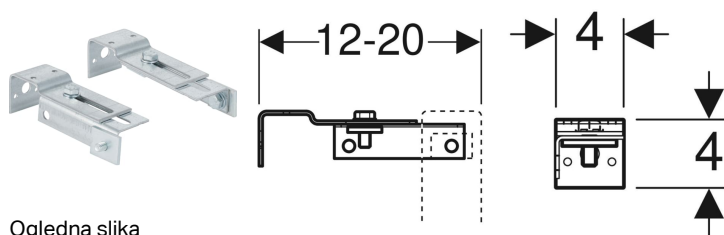

## Geberit DuofixBasic set zidnih sidara za pojedinačnu montažu

Ogledna slika

### Namjeravana uporaba

- Za učvršćenje Geberit Duofix montažnih elemenata ispred suhomontažnih konstrukcija i masivnih zidova
- Za Geberit Duofix elemente okvirom otvorenim gore

### Svojstva

- Podesiva dubina
- Pocinčano
- Moguće kontinuirano podešavanje kuta za kutnu montažu