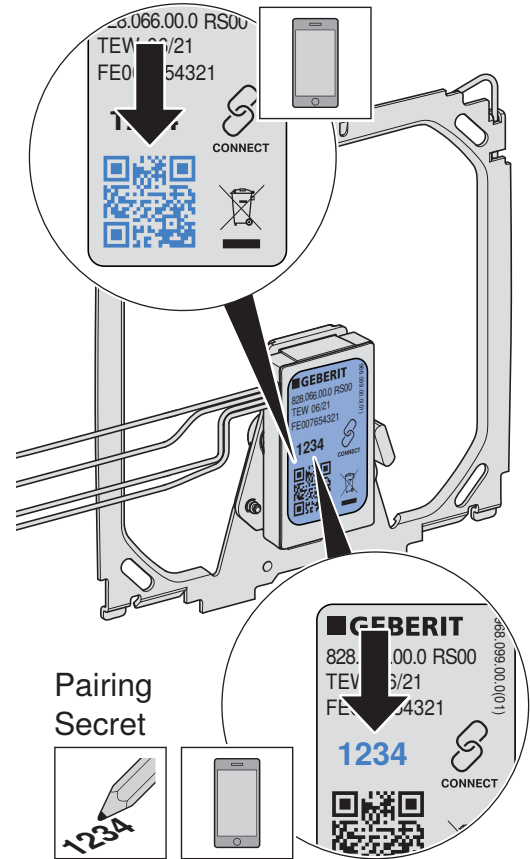

12

13

Geberit
Apps

<https://gbrt.io/dsvFE00>

Pairing
Secret

14

PH 2

15