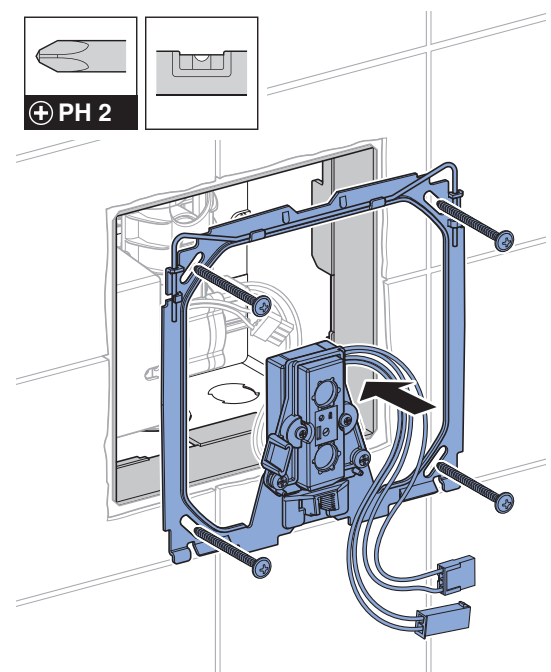

12

13

Geberit
Apps

<https://gbrt.io/dsvFE00>

Pairing
Secret

14

PH 2

15