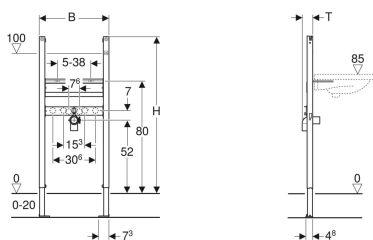

Geberit Duofix element za umivaonik, 112 cm, stojeća armatura

Ogledna slika

Namjeravana uporaba

- Za suhomontažne konstrukcije
- Za ugradnju u predzidne konstrukcije u visini elementa ili etaže
- Za ugradnju u instalacijske zidove u visini etaže
- Za montažu umivaonika
- Za stojeće armature
- Za podove debljine 0–20 cm

Svojstva

- Samostojeći okvir, završna obrada pečenim lakom
- Okvir gore otvoren
- Okviri s rupama $\varnothing 9$ mm za učvršćenje u konstrukciju od drvenih okvira

- Okvir s rupama za prihvat Geberit Duofix zidnih sidara za elemente s okvirom, gore otvoren
- Potporna noga, pocinčana
- Potporne noge, podesive 0–20 cm
- Podne ploče, od plastike
- Podna ploča, dubina prikladna za ugradnju u U-profile UW 50
- Razmak ovjesa umivaonika 5–38 cm
- Učvršćenje za priključno koljeno, podesivo po visini i zvučno izolirano
- Traverza za armaturne priključke, podesiva po visini i dubini

Tehnički podaci

Materijal

čelik

Opseg isporuke

- Priključno koljeno od PE-HD, $\varnothing 50$ mm
- Brtva $\varnothing 44/32$ mm
- 2 navojne šipke M10
- Pričvrсни materijal

Art. br.	B	H	T
111.471.00.1	50 cm	112 cm	7.5 cm