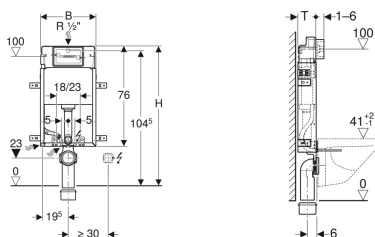

Geberit KombifixBasic element za konzolnu WC školjku, 108 cm, s Delta ugradbenim vodokotličem 12 cm

Ogledna slika

Namjeravana uporaba

- Za zidane zidove
- Za ugradnju u predzidne konstrukcije u visini elementa ili etaže
- Za konzolne WC školjke s dimenzijama priključka prema EN 33:2011
- Za jednokoličinsko i dvokoličinsko ispiranje ili start/stop ispiranje

Opseg isporuke

- Kutni ventil R 1/2", kompatibilan s MF adapterom, s priključnim prstenom
- Građevinska zaštita za servisni otvor
- 2 vijka za razmak
- Priključno koljeno 90° od PE-HD, ø 90 mm

- Kod tvorničkih postavki moguće je trenutačno naknadno ispiranje
- Priključak vode straga ili gore u sredini
- Priključno crijevo, može se spojiti na kutni ventil bez alata
- S praznom cijevi za dovod vode radi priključivanja Geberit AquaClean tuš WC-a
- Učvršćenje za priključak struje

Tehnički podaci

Tvorničke postavke količine vode za ispiranje	6 i 3 l
Područje podešavanja velike količine vode za ispiranje	4.5 / 6 / 7.5 l
Područje podešavanja male količine vode za ispiranje	3-4 l
Izračunati protok	0.12 l/s
Najmanji tlak protoka za izračunati protok	0.5 bar

- Redukcijska spojnica od PE-HD, ø 90/110 mm
- Priključni set za WC, ø 90 mm
- 2 zaštitna čepa
- 2 navojne šipke M12
- Pričvrсни materijal

Art. br.	B	H	T
110.100.00.1	42 cm	108 cm	12 cm

Pribor

- Geberit Kombifix set potpornih nogu
- Geberit Kombifix set stupova s podnom pločom