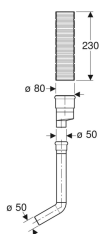

Geberit set za odzračivanje za Sigma ugradbeni vodokotlić s priključnom cijevi za vanjsko odzračivanje iz WC školjke

Ogledna slika

Namjeravana uporaba

- Za Geberit montažne elemente i građevinske blokove s pripremljenim priključkom za vanjsko odzračivanje iz WC školjke

Svojstva

- Nastavak za priključivanje na ugradbeno kućište ventilatora

Opseg isporuke

- Gibljiva cijev od aluminija
- Spojni komad
- Priključna cijev s koljenom

- Redukcija \varnothing 80/50 mm
- Pričvrсни lim
- Pričvrсни materijal