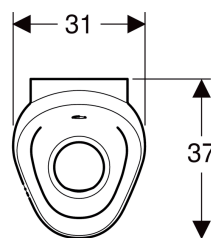

Geberit pisoar Preda za ugradbeni uređaj za aktiviranje ispiranja

Ogledna slika

Namjeravana uporaba

- Za upotrebu s automatskim ispiranjem koje štedi vodu
- Za priključenje na ugradbeni uređaj za aktiviranje ispiranja pisoara
- Za montažne elemente Geberit za pisoar za glavu raspršivača
- Za ugradne setove za uređaje za aktiviranje ispiranja pisoara, za pisoare Preda i Selva

Tehnički podaci

Područje podešavanja male količine vode za ispiranje

0.5 l

- Odvodna garnitura
- Nepovratni ventil
- Priključno koljeno 90° R 1/2"

Art. br.	Boja / površina	B	H	T	Priključak vode	Ciljna oznaka
116.070.00.1	bijela	31 cm	66.5 cm	37 cm	odostraga	ne