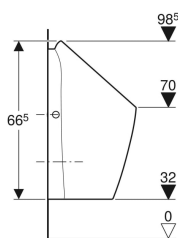

Namjeravana uporaba

- Za upotrebu s automatskim ispiranjem koje štedi vodu
- Za priključenje na ugradbeni uređaj za aktiviranje ispiranja pisoara
- Za montažne elemente Geberit za pisoar za glavu raspršivača
- Za ugradne setove za uređaje za aktiviranje ispiranja pisoara, za pisoare Preda i Selva

Svojstva

- Bez ruba za ispiranje
- Jednostavno održavanje i čišćenje

Opseg isporuke

- Pričvrsni materijal
- Sifon pisoara s funkcijom isisavanja
- Sito za odvod

- Glava raspršivača, mogućnost zamjene sprijeda, bez skidanja keramike
- Sifon, mogućnost zamjene odozgo, bez skidanja keramike
- Adapter za sifon, podesiv po visini bez alata
- Čišćenje kanalizacijskog sustava bez skidanja keramike
- Ispiranje keramike pisoara zajamčeno s 0,5 litara po ispiranju, uz pridržavanje EN 13407
- Moguća upotreba bez vode

Tehnički podaci

Područje podešavanja male količine vode za ispiranje

0.5 l

- Odvodna garnitura
- Nepovratni ventil
- Priključno koljeno 90° R 1/2"

Art. br.	Boja / površina	B	H	T	Priključak vode	Ciljna oznaka
116.070.00.1	bijela	31 cm	66.5 cm	37 cm	odostraga	ne

Pribor

- Geberit Duofix element za pisoar, 112–130 cm, univerzalni, za glavu raspršivača
- Geberit Kombifix element za pisoar, 109–127 cm, univerzalni, za glavu raspršivača
- Geberit ugradni set za pisoare Preda, Selva i Tamina, za uređaj za aktiviranje ispiranja pisoara
- Geberit pokrovna ploča od inoxa, za uređaj za aktiviranje ispiranja pisoara
- Geberit adapter za sifon za pisoare Preda, Selva i Tamina
- Geberit hibridni sifon za pisoare