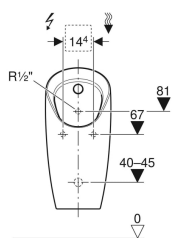

Geberit pisoar Preda za ugradbeni uređaj za aktiviranje ispiranja

Ogledna slika

Namjeravana uporaba

- Za upotrebu s automatskim ispiranjem koje štedi vodu
- Za priključenje na ugradbeni uređaj za aktiviranje ispiranja pisoara
- Za montažne elemente Geberit za pisoar za glavu raspršivača
- Za ugradne setove za uređaje za aktiviranje ispiranja pisoara, za pisoare Preda i Selva

Svojstva

- Bez ruba za ispiranje
- Jednostavno održavanje i čišćenje

Opseg isporuke

- Pričvrsni materijal
- Sifon pisoara s funkcijom isisavanja
- Sito za odvod

- Glava raspršivača, mogućnost zamjene sprijeda, bez skidanja keramike
- Sifon, mogućnost zamjene odozgo, bez skidanja keramike
- Adapter za sifon, podesiv po visini bez alata
- Čišćenje kanalizacijskog sustava bez skidanja keramike
- Ispiranje keramike pisoara zajamčeno s 0,5 litara po ispiranju, uz pridržavanje EN 13407
- Moguća upotreba bez vode

Tehnički podaci

Područje podešavanja male količine vode za ispiranje

0.5 l

- Odvodna garnitura
- Nepovratni ventil
- Priključno koljeno 90° R 1/2"

Art. br.	Boja / površina	B	H	T	Priključak vode	Ciljna oznaka
116.070.00.1	bijela	31 cm	66.5 cm	37 cm	odostraga	ne