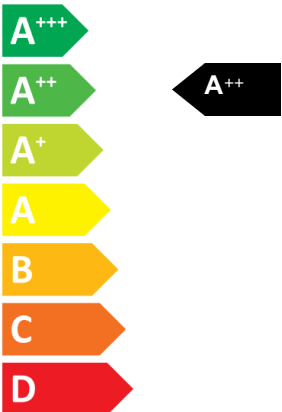

ENERG

енергия · ενεργεια

Y IJA
IE IA

FTXF60D2V1B / RXF60D5V1B

SEER

kW 6.00
SEER 6.15
kWh/annum 342

SCOP

60.0 dB