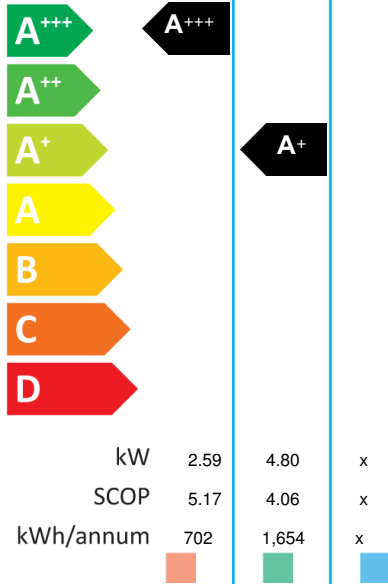

ENERG

енергия · ενεργεια

Y IJA
IE IA

FTXF60D2V1B / RXF60D5V1B

SEER

kW 6.00
SEER 6.15
kWh/annum 342

SCOP

60.0 dB