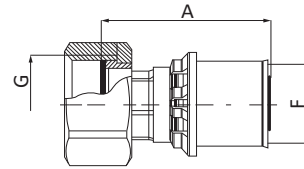

CODE 4014

Raccordo diritto femmina con dado girevole (tenuta piana) - Direct female fitting with rotating nut (flat seal)

Raccord femelle droit avec écrou pivotant (étanchéité plane) - Racor derecho hembra con tuerca giratoria (estanqueidad estática con junta plana) - Gerader Anschluss IG mit drehbarer Mutter (Flachdichtung) - Переходник с накидной гайкой прессовой (плоский уплотнитель)

CODE	DIM [mmxin]	A [mm]	F [mm]	G [mm]	BAG [UMV]	BOX
4014160001001	16x3/8"	41,9	16x2,0	3/8"	5	40
4014160002001	16x1/2"	41	16x2,0	1/2"	5	40
4014160003001	16x3/4"	45	16x2,0	3/4"	5	40
4014180002001	18x1/2"	45	18x2,0	1/2"	5	40
4014200002001	20x1/2"	46	20x2,0	1/2"	5	40
4014200003001	20x3/4"	46	20x2,0	3/4"	5	40
4014260003001	26x3/4"	47	26x3,0	3/4"	5	30
4014260004001	26x1"	46	26x3,0	1"	5	25
4014320004001	32x1"	51	32x3,0	1"	5	20
4014400006001	40x1"1/2	69	40x3,5	1"1/2	1	8
4014630007001	63x2"	95	63x4,4	2"	1	-