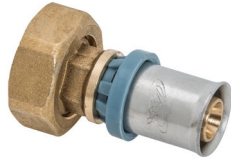

CODE 4014

Raccordo diritto femmina con dado girevole (tenuta piana) - Direct female fitting with rotating nut (flat seal)

Raccord femelle droit avec écrou pivotant (étanchéité plane) - Racor derecho hembra con tuerca giratoria (estanqueidad estática con junta plana) - Gerader Anschluss IG mit drehbarer Mutter (Flachdichtung) - Переходник с накидной гайкой прессовой (плоский уплотнитель)

CODE	DIM [mmxin]	A [mm]	F [mm]	G [mm]	BAG [UMV]	BOX
4014160001001	16x3/8"	41,9	16x2,0	3/8"	5	40
4014160002001	16x1/2"	41	16x2,0	1/2"	5	40
4014160003001	16x3/4"	45	16x2,0	3/4"	5	40
4014180002001	18x1/2"	45	18x2,0	1/2"	5	40
4014200002001	20x1/2"	46	20x2,0	1/2"	5	40
4014200003001	20x3/4"	46	20x2,0	3/4"	5	40
4014260003001	26x3/4"	47	26x3,0	3/4"	5	30
4014260004001	26x1"	46	26x3,0	1"	5	25
4014320004001	32x1"	51	32x3,0	1"	5	20
4014400006001	40x1"1/2	69	40x3,5	1"1/2	1	8
4014630007001	63x2"	95	63x4,4	2"	1	-