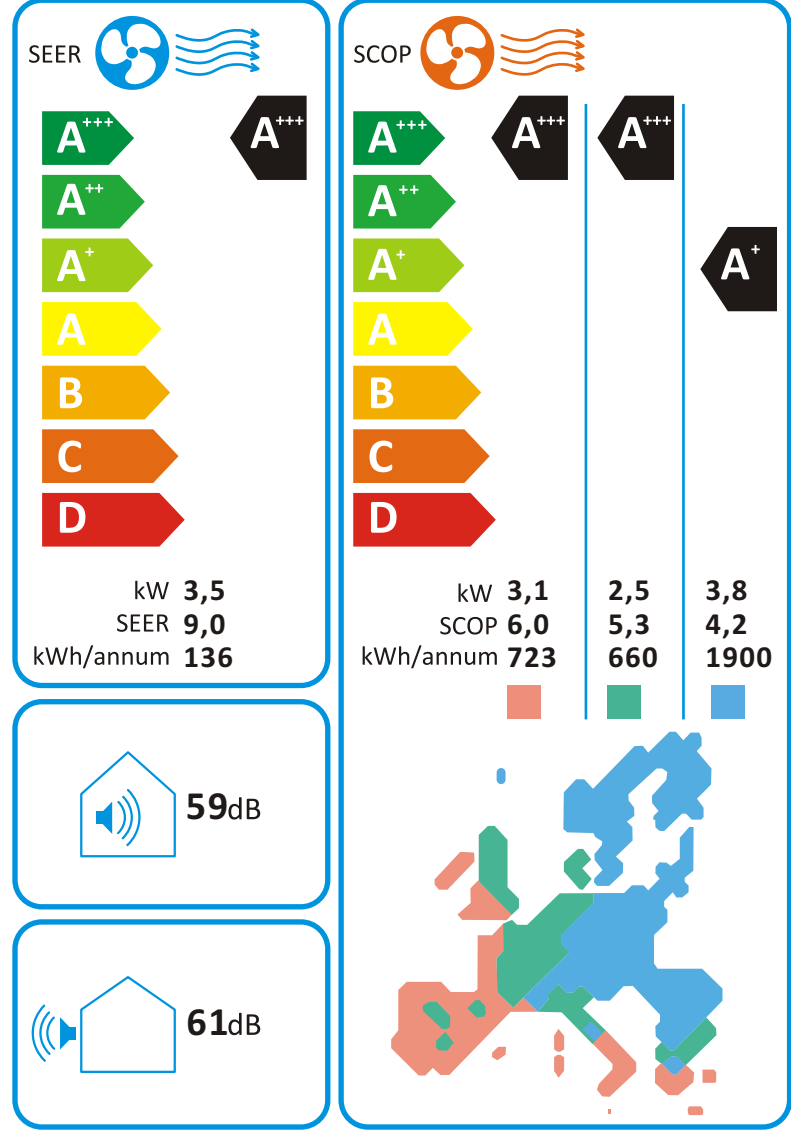

ENERG Y IJA
енергия · ενεργεια IE IA

CLIVET

IH1-Y 35M
MH1-Y 35M

ENERGIA · ЕНЕРГИЯ · ΕΝΕΡΓΕΙΑ · ENERGIA · ENERGY · ENERGIE · ENERGI
626/2011