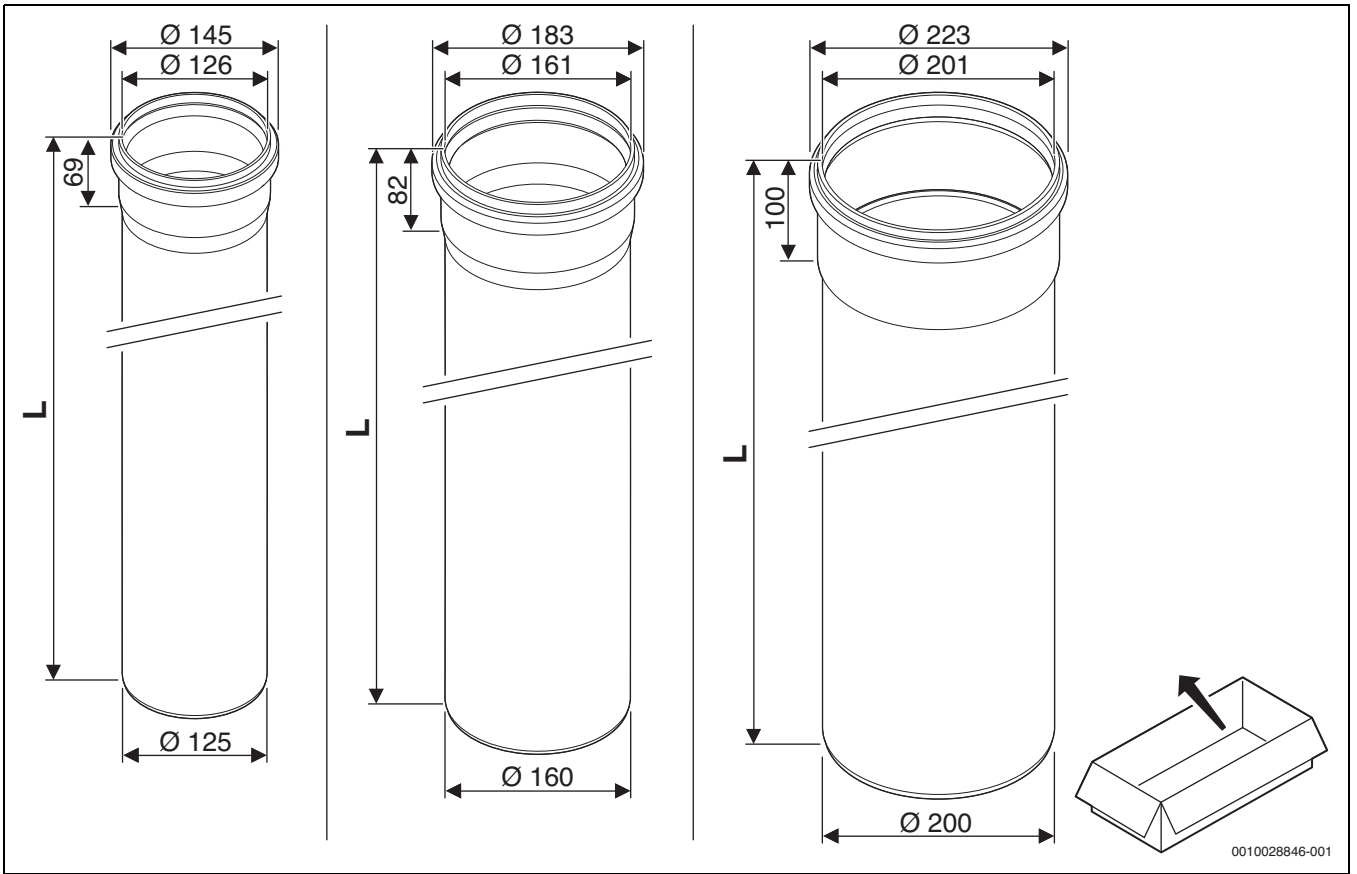

0010019707-001

1

	D / mm	L / mm	L _{min} / mm
FC-S60-500 7 738 112 623	Ø 60	500	≥ 120
FC-S60-1000 7 738 112 624		1000	
FC-S60-2000 7 738 112 625		2000	
FC-S80-500 7 738 112 650	Ø 80	500	≥ 140
FC-S80-500-W 7 738 113 236		1000	
FC-S80-1000 7 738 112 651			
FC-80-1000-W 7 738 113 237		2000	
FC-S80-2000 7 738 112 652			
FC-80-2000-W 7 738 113 238			
FC-S110-500 7 738 112 679	Ø 110	500	≥ 160
FC-S110-1000 7 738 112 680		1000	
FC-S110-2000 7 738 112 681		2000	

0010019728-001

2

3

	D / mm	L / mm	L _{min} / mm
FC-S125-500 7 738 113 111	$\varnothing 125$	500	≥ 140
FC-S125-1000 7 738 113 112		1000	
FC-S125-2000 7 738 113 113		2000	
FC-S160-500 7 738 113 118	$\varnothing 160$	500	≥ 140
FC-S160-1000 7 738 113 119		1000	
FC-S160-2000 7 738 113 120		2000	
FC-S200-500 7 738 113 122	$\varnothing 200$	500	≥ 160
FC-S200-1000 7 738 113 123		1000	
FC-S200-2000 7 738 113 124		2000	