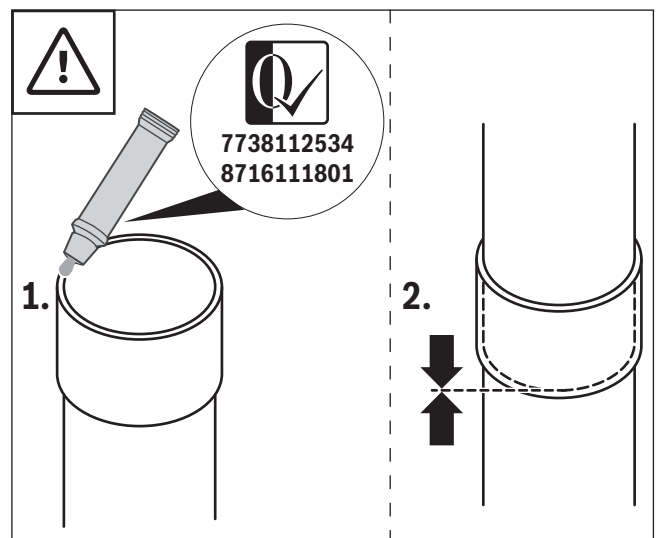

1

2

3

4

0010017800-002

Original Quality by Bosch Thermotechnik GmbH  
 Sophienstraße 30-32; D-35576 Wetzlar/Germany