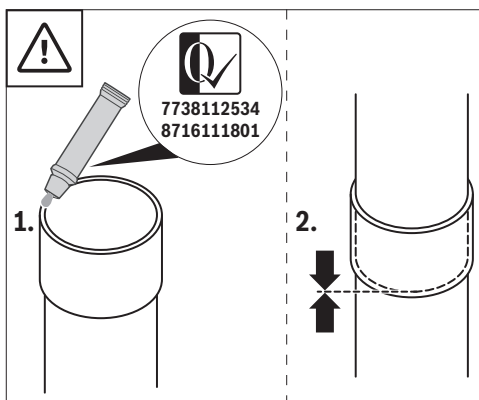

1 Ø 110: 7738113109, Ø 80: 7738112653, 7738113240, Ø 60: 7738112627

0010021901-001

	A / mm	B / mm
FC-SE60-45 7738112627	76	195
FC-SE80-45 7738112653	78	187
FC-SE80-45-W 7738113240		
FC-SE110-45 7738113109	106	255