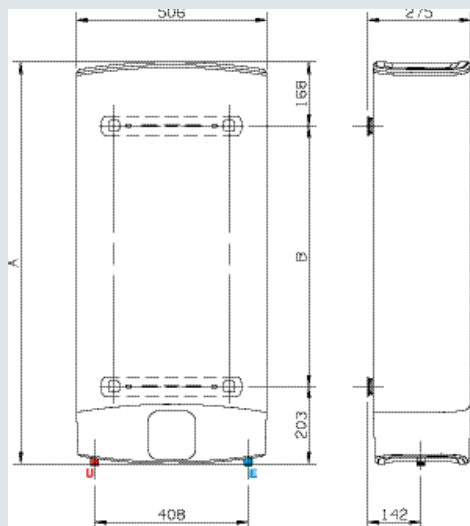

* Procijenjena ušteda do 25% na dnevnoj bazi, u odnosu na standardne mehaničke proizvode tvrtke Ariston.